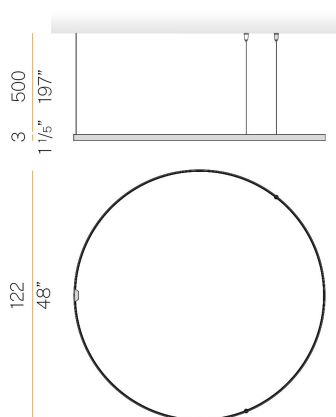

PANZERI

Zero Round

24V DC 24V

M15505.125.0510

 champagne

DIRECT +
INDIRECT
LIGHT

Scheda tecnica

CODICE ARTICOLO	M15505.125.0510
POTENZA ASSORBITA DAL SISTEMA	62W
EFFICIENZA LUMINOSA	82.24lm/W
SORGENTE LUMINOSA	LED
DURATA DI VITA DELLA SORGENTE	L70 (B50) 60.000h
TEMPERATURA DI COLORE	2700K Ra>90
DISTRIBUZIONE LUMINOSA	fascio diffuso
ALIMENTAZIONE	24V DC
ELETTTRIFICAZIONE	24V
DRIVER	remoto non incluso
FLUSSO LUMINOSO NOMINALE	5990lm
FLUSSO LUMINOSO USCENTE	5099lm
RENDIMENTO	85.1%
PESO	1,50 Kg
GRADO DI PROTEZIONE	IP20
COSTANZA CROMATICA	SDCM 3
DIMENSIONI IMBALLO	132,0 x 132,0 x 9,0 cm

Apparecchio di illuminazione per installazioni singole o multiple a sospensione in ambienti interni, con emissione diretta e indiretta.
Struttura in alluminio estruso curvato con verniciatura poliacrilica in colore bianco, nero, bronzo, ottone satinato o titanio.
Schermo diffusore in policarbonato estruso con finitura opalina.
Kit di sospensione con dispositivi di regolazione rapida e funi in acciaio di lunghezza 5m (196,9").
Cavo di alimentazione in PVC trasparente di lunghezza 5m (196,9").
Fornito senza rosone di alimentazione.

Disegno tecnico

Diagramma polare

cd/klm
— C0 - C180 - - - C90 - C270