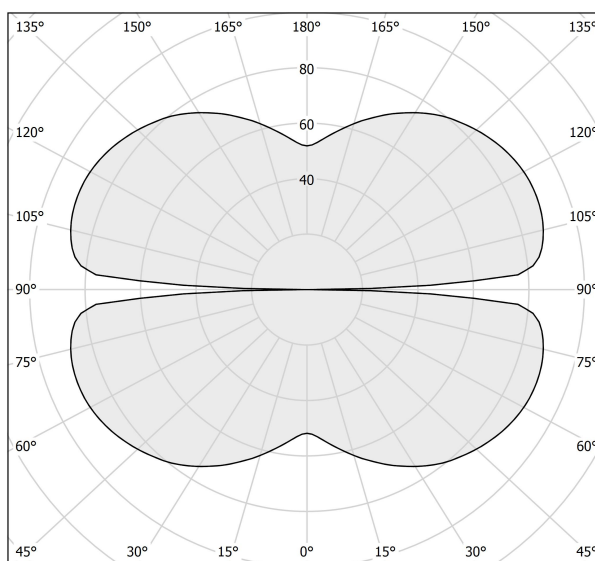

PANZERI

Zero Round

24V DC 24V

M15505.125.0510

 champagne

DIRECT +
INDIRECT
LIGHT

Scheda tecnica

CODICE ARTICOLO	M15505.125.0510
POTENZA ASSORBITA DAL SISTEMA	62W
EFFICIENZA LUMINOSA	82.24lm/W
SORGENTE LUMINOSA	LED
DURATA DI VITA DELLA SORGENTE	L70 (B50) 60.000h
TEMPERATURA DI COLORE	2700K Ra>90
DISTRIBUZIONE LUMINOSA	fascio diffuso
ALIMENTAZIONE	24V DC
ELETTTRIFICAZIONE	24V
DRIVER	remoto non incluso
FLUSSO LUMINOSO NOMINALE	5990lm
FLUSSO LUMINOSO USCENTE	5099lm
RENDIMENTO	85.1%
PESO	1,50 Kg
GRADO DI PROTEZIONE	IP20
COSTANZA CROMATICA	SDCM 3
DIMENSIONI IMBALLO	132,0 x 132,0 x 9,0 cm

Disegno tecnico

Diagramma polare

cd/klm
— C0 - C180 - - - C90 - C270