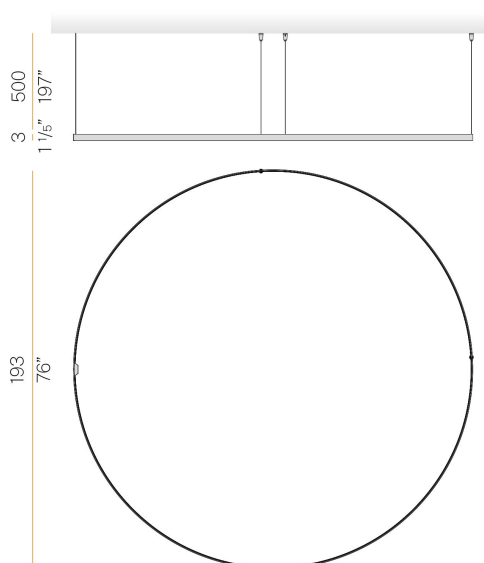

PANZERI

Zero Round

24V DC 24V

M15501.200.0410

● bianco

Scheda tecnica

CODICE ARTICOLO	M15501.200.0410
POTENZA ASSORBITA DAL SISTEMA	88W
EFFICIENZA LUMINOSA	92.7lm/W
SORGENTE LUMINOSA	LED
DURATA DI VITA DELLA SORGENTE	L70 (B50) 60.000h
TEMPERATURA DI COLORE	3000K Ra>90
DISTRIBUZIONE LUMINOSA	fascio diffuso
ALIMENTAZIONE	24V DC
ELETTTRIFICAZIONE	24V
DRIVER	remoto non incluso
FLUSSO LUMINOSO NOMINALE	9584lm
FLUSSO LUMINOSO USCENTE	8158lm
RENDIMENTO	85.1%
PESO	2,34 Kg
GRADO DI PROTEZIONE	IP20
COSTANZA CROMATICA	SDCM 3
DIMENSIONI IMBALLO	200,0 x 200,0 x 11,0 cm

Apparecchio di illuminazione per installazioni singole o multiple a sospensione in ambienti interni, con emissione diretta e indiretta.
Struttura in alluminio estruso curvato con verniciatura poliacrilica in colore bianco, nero, bronzo, ottone satinato o titanio.
Schermo diffusore in policarbonato estruso con finitura opalina.
Kit di sospensione con dispositivi di regolazione rapida e funi in acciaio di lunghezza 5m (196,9").
Cavo di alimentazione in PVC trasparente di lunghezza 5m (196,9").
Fornito senza rosone di alimentazione.

Disegno tecnico

Diagramma polare