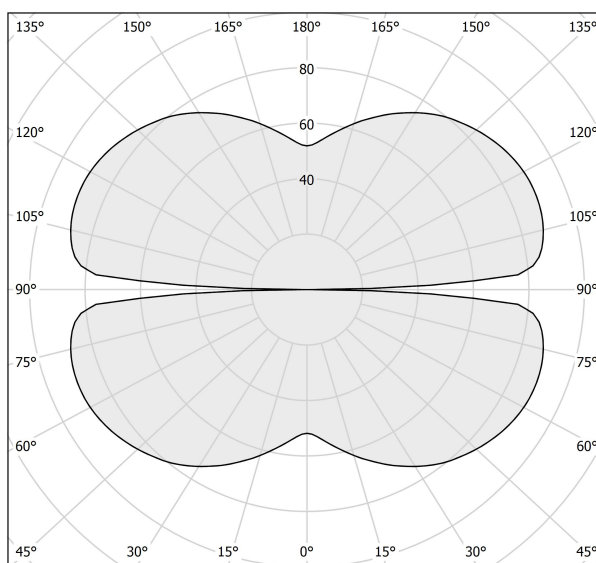

PANZERI

Zero Round

24V DC 24V

M15501.150.0510

● bianco

Scheda tecnica

CODICE ARTICOLO	M15501.150.0510
POTENZA ASSORBITA DAL SISTEMA	71W
EFFICIENZA LUMINOSA	86.2lm/W
SORGENTE LUMINOSA	LED
DURATA DI VITA DELLA SORGENTE	L70 (B50) 60.000h
TEMPERATURA DI COLORE	2700K Ra>90
DISTRIBUZIONE LUMINOSA	fascio diffuso
ALIMENTAZIONE	24V DC
ELETTTRIFICAZIONE	24V
DRIVER	remoto non incluso
FLUSSO LUMINOSO NOMINALE	8505lm
FLUSSO LUMINOSO USCENTE	6120lm
RENDIMENTO	72%
PESO	1,58 Kg
GRADO DI PROTEZIONE	IP20
COSTANZA CROMATICA	SDCM 3
DIMENSIONI IMBALLO	160,0 x 160,0 x 11,0 cm

Apparecchio di illuminazione per installazioni singole o multiple a sospensione in ambienti interni, con emissione diretta e indiretta.
Struttura in alluminio estruso curvato con verniciatura poliacrilica in colore bianco, nero, bronzo, ottone satinato o titanio.
Schermo diffusore in policarbonato estruso con finitura opalina.
Kit di sospensione con dispositivi di regolazione rapida e funi in acciaio di lunghezza 5m (196,9").
Cavo di alimentazione in PVC trasparente di lunghezza 5m (196,9").
Fornito senza rosone di alimentazione.

Disegno tecnico

Diagramma polare

cd/klm
— C0 - C180 - - - C90 - C270