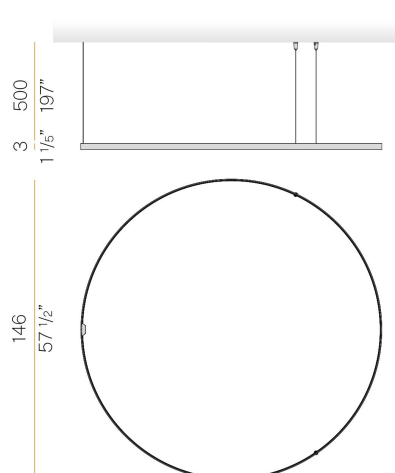

PANZERI

Zero Round

24V DC 24V

M15501.150.0510

● bianco

Scheda tecnica

CODICE ARTICOLO	M15501.150.0510
POTENZA ASSORBITA DAL SISTEMA	71W
EFFICIENZA LUMINOSA	86.2lm/W
SORGENTE LUMINOSA	LED
DURATA DI VITA DELLA SORGENTE	L70 (B50) 60.000h
TEMPERATURA DI COLORE	2700K Ra>90
DISTRIBUZIONE LUMINOSA	fascio diffuso
ALIMENTAZIONE	24V DC
ELETTTRIFICAZIONE	24V
DRIVER	remoto non incluso
FLUSSO LUMINOSO NOMINALE	7188lm
FLUSSO LUMINOSO USCENTE	6120lm
RENDIMENTO	85.1%
PESO	1,58 Kg
GRADO DI PROTEZIONE	IP20
COSTANZA CROMATICA	SDCM 3
DIMENSIONI IMBALLO	160,0 x 160,0 x 11,0 cm

Apparecchio di illuminazione per installazioni singole o multiple a sospensione in ambienti interni, con emissione diretta e indiretta.
Struttura in alluminio estruso curvato con verniciatura poliacrilica in colore bianco, nero, bronzo, ottone satinato o titanio.
Schermo diffusore in policarbonato estruso con finitura opalina.
Kit di sospensione con dispositivi di regolazione rapida e funi in acciaio di lunghezza 5m (196,9").
Cavo di alimentazione in PVC trasparente di lunghezza 5m (196,9").
Fornito senza rosone di alimentazione.

Disegno tecnico

Diagramma polare