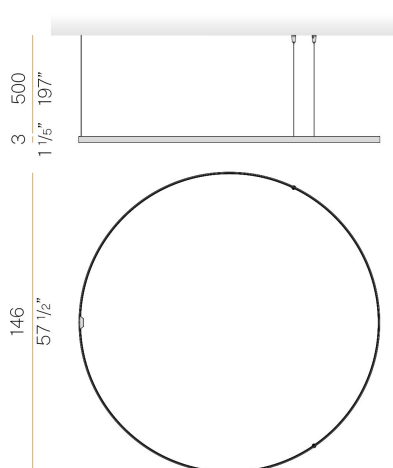

PANZERI

Zero Round

24V DC 24V

M15501.150.0510

● bianco

Scheda tecnica

CODICE ARTICOLO	M15501.150.0510
POTENZA ASSORBITA DAL SISTEMA	71W
EFFICIENZA LUMINOSA	86.2lm/W
SORGENTE LUMINOSA	LED
DURATA DI VITA DELLA SORGENTE	L70 (B50) 60.000h
TEMPERATURA DI COLORE	2700K Ra>90
DISTRIBUZIONE LUMINOSA	fascio diffuso
ALIMENTAZIONE	24V DC
ELETTTRIFICAZIONE	24V
DRIVER	remoto non incluso
FLUSSO LUMINOSO NOMINALE	8505lm
FLUSSO LUMINOSO USCENTE	6120lm
RENDIMENTO	72%
PESO	1,58 Kg
GRADO DI PROTEZIONE	IP20
COSTANZA CROMATICA	SDCM 3
DIMENSIONI IMBALLO	160,0 x 160,0 x 11,0 cm

Apparecchio di illuminazione per installazioni singole o multiple a sospensione in ambienti interni, con emissione diretta e indiretta.
Struttura in alluminio estruso curvato con verniciatura poliacrilica in colore bianco, nero, bronzo, ottone satinato o titanio.
Schermo diffusore in policarbonato estruso con finitura opalina.
Kit di sospensione con dispositivi di regolazione rapida e funi in acciaio di lunghezza 5m (196,9").
Cavo di alimentazione in PVC trasparente di lunghezza 5m (196,9").
Fornito senza rosone di alimentazione.

Disegno tecnico

Diagramma polare

cd/klm
— C0 - C180 - - - C90 - C270