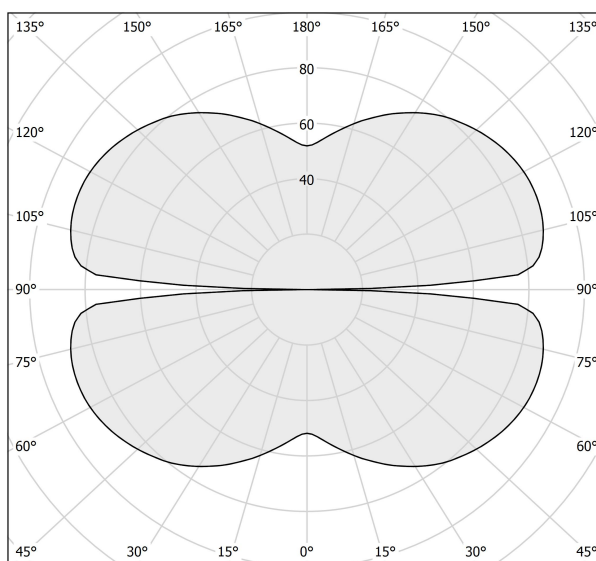

PANZERI

Zero Round

24V DC 24V

M15501.150.0410

● bianco

Scheda tecnica

CODICE ARTICOLO	M15501.150.0410
POTENZA ASSORBITA DAL SISTEMA	71W
EFFICIENZA LUMINOSA	86.2lm/W
SORGENTE LUMINOSA	LED
DURATA DI VITA DELLA SORGENTE	L70 (B50) 60.000h
TEMPERATURA DI COLORE	3000K Ra>90
DISTRIBUZIONE LUMINOSA	fascio diffuso
ALIMENTAZIONE	24V DC
ELETTTRIFICAZIONE	24V
DRIVER	remoto non incluso
FLUSSO LUMINOSO NOMINALE	7188lm
FLUSSO LUMINOSO USCENTE	6120lm
RENDIMENTO	85.1%
PESO	1,58 Kg
GRADO DI PROTEZIONE	IP20
COSTANZA CROMATICA	SDCM 3
DIMENSIONI IMBALLO	160,0 x 160,0 x 11,0 cm

Disegno tecnico

Diagramma polare

cd/klm
— C0 - C180 - - - C90 - C270