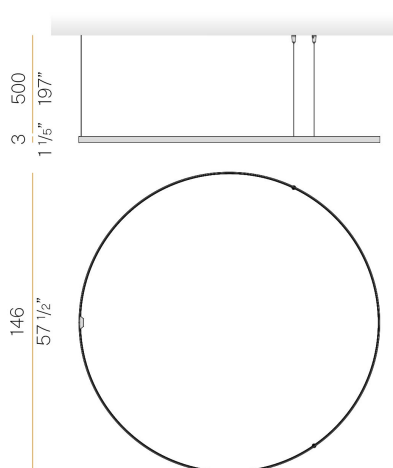

PANZERI

Zero Round

24V DC 24V

M15501.150.0410

● bianco

Scheda tecnica

CODICE ARTICOLO	M15501.150.0410
POTENZA ASSORBITA DAL SISTEMA	71W
EFFICIENZA LUMINOSA	86.2lm/W
SORGENTE LUMINOSA	LED
DURATA DI VITA DELLA SORGENTE	L70 (B50) 60.000h
TEMPERATURA DI COLORE	3000K Ra>90
DISTRIBUZIONE LUMINOSA	fascio diffuso
ALIMENTAZIONE	24V DC
ELETTTRIFICAZIONE	24V
DRIVER	remoto non incluso
FLUSSO LUMINOSO NOMINALE	7188lm
FLUSSO LUMINOSO USCENTE	6120lm
RENDIMENTO	85.1%
PESO	1,58 Kg
GRADO DI PROTEZIONE	IP20
COSTANZA CROMATICA	SDCM 3
DIMENSIONI IMBALLO	160,0 x 160,0 x 11,0 cm

Apparecchio di illuminazione per installazioni singole o multiple a sospensione in ambienti interni, con emissione diretta e indiretta.
Struttura in alluminio estruso curvato con verniciatura poliacrilica in colore bianco, nero, bronzo, ottone satinato o titanio.
Schermo diffusore in policarbonato estruso con finitura opalina.
Kit di sospensione con dispositivi di regolazione rapida e funi in acciaio di lunghezza 5m (196,9").
Cavo di alimentazione in PVC trasparente di lunghezza 5m (196,9").
Fornito senza rosone di alimentazione.

Disegno tecnico

Diagramma polare

cd/klm
— C0 - C180 - - - C90 - C270