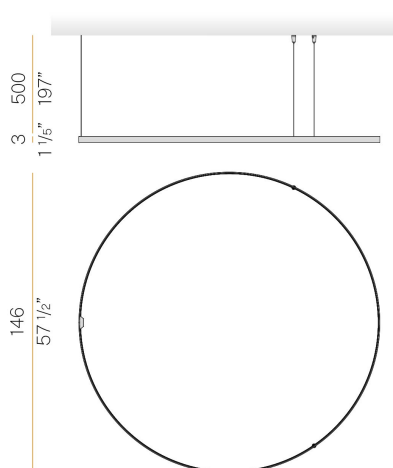

PANZERI

Zero Round

24V DC 24V

M15501.150.0410

● bianco

Scheda tecnica

CODICE ARTICOLO	M15501.150.0410
POTENZA ASSORBITA DAL SISTEMA	71W
EFFICIENZA LUMINOSA	86.2lm/W
SORGENTE LUMINOSA	LED
DURATA DI VITA DELLA SORGENTE	L70 (B50) 60.000h
TEMPERATURA DI COLORE	3000K Ra>90
DISTRIBUZIONE LUMINOSA	fascio diffuso
ALIMENTAZIONE	24V DC
ELETTTRIFICAZIONE	24V
DRIVER	remoto non incluso
FLUSSO LUMINOSO NOMINALE	8505lm
FLUSSO LUMINOSO USCENTE	6120lm
RENDIMENTO	72%
PESO	1,58 Kg
GRADO DI PROTEZIONE	IP20
COSTANZA CROMATICA	SDCM 3
DIMENSIONI IMBALLO	160,0 x 160,0 x 11,0 cm

Apparecchio di illuminazione per installazioni singole o multiple a sospensione in ambienti interni, con emissione diretta e indiretta.
Struttura in alluminio estruso curvato con verniciatura poliacrilica in colore bianco, nero, bronzo, ottone satinato o titanio.
Schermo diffusore in policarbonato estruso con finitura opalina.
Kit di sospensione con dispositivi di regolazione rapida e funi in acciaio di lunghezza 5m (196,9").
Cavo di alimentazione in PVC trasparente di lunghezza 5m (196,9").
Fornito senza rosone di alimentazione.

Disegno tecnico

Diagramma polare

cd/klm
— C0 - C180 - - - C90 - C270