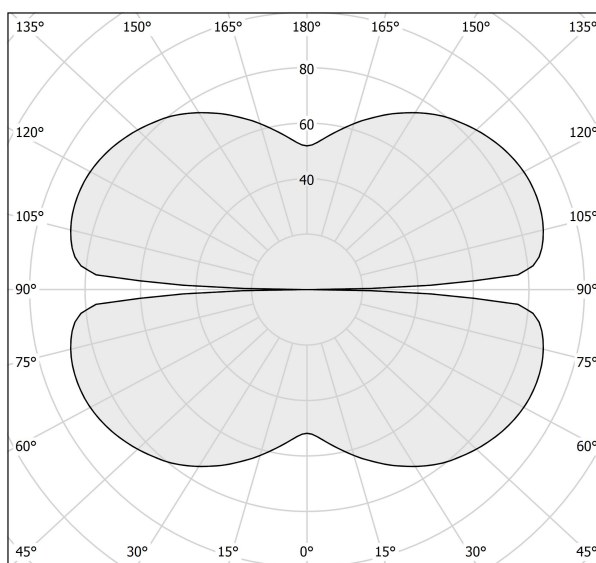

PANZERI

Zero Round

24V DC 24V

M15501.150.0410

● bianco

Scheda tecnica

CODICE ARTICOLO	M15501.150.0410
POTENZA ASSORBITA DAL SISTEMA	71W
EFFICIENZA LUMINOSA	86.2lm/W
SORGENTE LUMINOSA	LED
DURATA DI VITA DELLA SORGENTE	L70 (B50) 60.000h
TEMPERATURA DI COLORE	3000K Ra>90
DISTRIBUZIONE LUMINOSA	fascio diffuso
ALIMENTAZIONE	24V DC
ELETTTRIFICAZIONE	24V
DRIVER	remoto non incluso
FLUSSO LUMINOSO NOMINALE	8505lm
FLUSSO LUMINOSO USCENTE	6120lm
RENDIMENTO	72%
PESO	1,58 Kg
GRADO DI PROTEZIONE	IP20
COSTANZA CROMATICA	SDCM 3
DIMENSIONI IMBALLO	160,0 x 160,0 x 11,0 cm

Apparecchio di illuminazione per installazioni singole o multiple a sospensione in ambienti interni, con emissione diretta e indiretta.
Struttura in alluminio estruso curvato con verniciatura poliacrilica in colore bianco, nero, bronzo, ottone satinato o titanio.
Schermo diffusore in policarbonato estruso con finitura opalina.
Kit di sospensione con dispositivi di regolazione rapida e funi in acciaio di lunghezza 5m (196,9").
Cavo di alimentazione in PVC trasparente di lunghezza 5m (196,9").
Fornito senza rosone di alimentazione.

Disegno tecnico

Diagramma polare

cd/klm
— C0 - C180 - - - C90 - C270