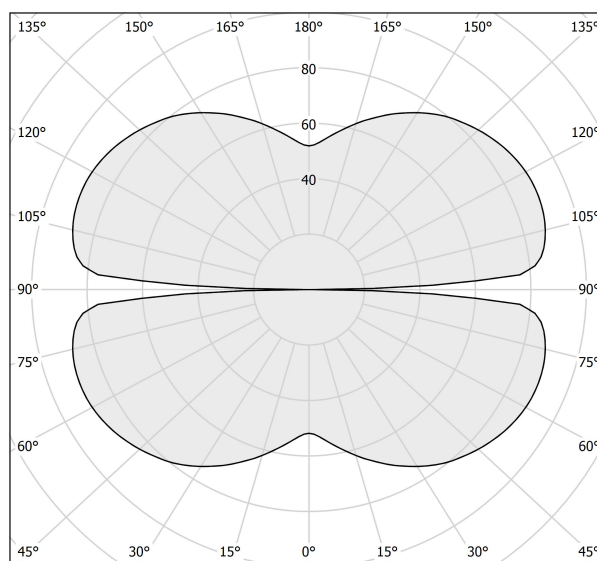

PANZERI

Zero Round

24V DC 24V

M15501.125.0510

● bianco

Scheda tecnica

CODICE ARTICOLO	M15501.125.0510
POTENZA ASSORBITA DAL SISTEMA	62W
EFFICIENZA LUMINOSA	82.24lm/W
SORGENTE LUMINOSA	LED
DURATA DI VITA DELLA SORGENTE	L70 (B50) 60.000h
TEMPERATURA DI COLORE	2700K Ra>90
DISTRIBUZIONE LUMINOSA	fascio diffuso
ALIMENTAZIONE	24V DC
ELETTTRIFICAZIONE	24V
DRIVER	remoto non incluso
FLUSSO LUMINOSO NOMINALE	7088lm
FLUSSO LUMINOSO USCENTE	5099lm
RENDIMENTO	71.9%
PESO	1,50 Kg
GRADO DI PROTEZIONE	IP20
COSTANZA CROMATICA	SDCM 3
DIMENSIONI IMBALLO	132,0 x 132,0 x 9,0 cm

Disegno tecnico

Diagramma polare

cd/klm
— C0 - C180 - - - C90 - C270