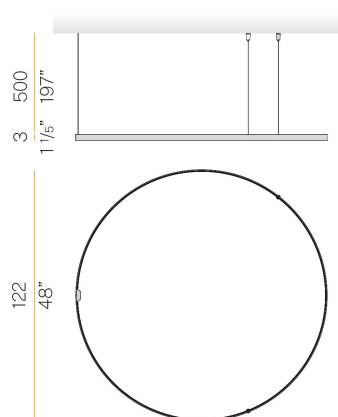

PANZERI

Zero Round

24V DC 24V

M15501.125.0510

● bianco

Scheda tecnica

CODICE ARTICOLO	M15501.125.0510
POTENZA ASSORBITA DAL SISTEMA	62W
EFFICIENZA LUMINOSA	82.24lm/W
SORGENTE LUMINOSA	LED
DURATA DI VITA DELLA SORGENTE	L70 (B50) 60.000h
TEMPERATURA DI COLORE	2700K Ra>90
DISTRIBUZIONE LUMINOSA	fascio diffuso
ALIMENTAZIONE	24V DC
ELETTTRIFICAZIONE	24V
DRIVER	remoto non incluso
FLUSSO LUMINOSO NOMINALE	7088lm
FLUSSO LUMINOSO USCENTE	5099lm
RENDIMENTO	71.9%
PESO	1,50 Kg
GRADO DI PROTEZIONE	IP20
COSTANZA CROMATICA	SDCM 3
DIMENSIONI IMBALLO	132,0 x 132,0 x 9,0 cm

Apparecchio di illuminazione per installazioni singole o multiple a sospensione in ambienti interni, con emissione diretta e indiretta.
Struttura in alluminio estruso curvato con verniciatura poliacrilica in colore bianco, nero, bronzo, ottone satinato o titanio.
Schermo diffusore in policarbonato estruso con finitura opalina.
Kit di sospensione con dispositivi di regolazione rapida e funi in acciaio di lunghezza 5m (196,9").
Cavo di alimentazione in PVC trasparente di lunghezza 5m (196,9").
Fornito senza rosone di alimentazione.

Disegno tecnico

Diagramma polare

cd/klm
— C0 - C180 - - - C90 - C270