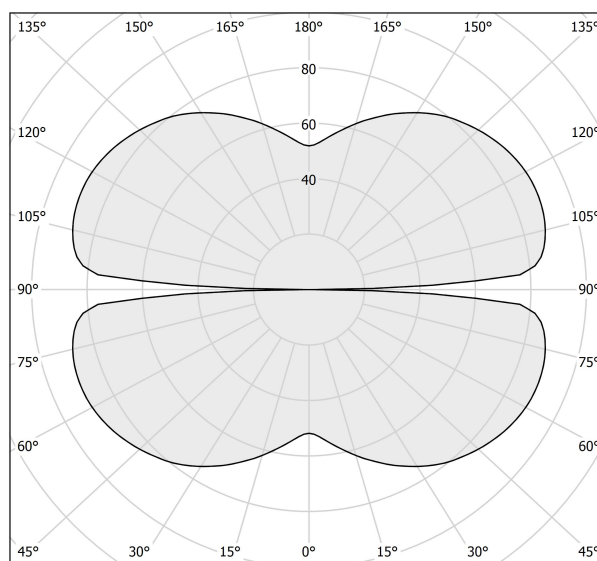

PANZERI

Zero Round

24V DC 24V

M15501.125.0410

● bianco

Scheda tecnica

CODICE ARTICOLO	M15501.125.0410
POTENZA ASSORBITA DAL SISTEMA	62W
EFFICIENZA LUMINOSA	82.24lm/W
SORGENTE LUMINOSA	LED
DURATA DI VITA DELLA SORGENTE	L70 (B50) 60.000h
TEMPERATURA DI COLORE	3000K Ra>90
DISTRIBUZIONE LUMINOSA	fascio diffuso
ALIMENTAZIONE	24V DC
ELETTTRIFICAZIONE	24V
DRIVER	remoto non incluso
FLUSSO LUMINOSO NOMINALE	7088lm
FLUSSO LUMINOSO USCENTE	5099lm
RENDIMENTO	71.9%
PESO	1,50 Kg
GRADO DI PROTEZIONE	IP20
COSTANZA CROMATICA	SDCM 3
DIMENSIONI IMBALLO	132,0 x 132,0 x 9,0 cm

Disegno tecnico

Diagramma polare

cd/klm
— C0 - C180 - - - C90 - C270