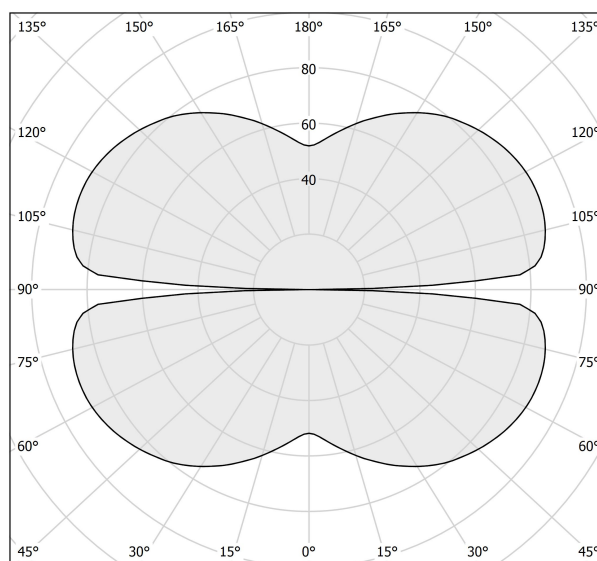

PANZERI

Zero Round

24V DC 24V

M15501.125.0410

● bianco

Scheda tecnica

CODICE ARTICOLO	M15501.125.0410
POTENZA ASSORBITA DAL SISTEMA	62W
EFFICIENZA LUMINOSA	82.24lm/W
SORGENTE LUMINOSA	LED
DURATA DI VITA DELLA SORGENTE	L70 (B50) 60.000h
TEMPERATURA DI COLORE	3000K Ra>90
DISTRIBUZIONE LUMINOSA	fascio diffuso
ALIMENTAZIONE	24V DC
ELETTTRIFICAZIONE	24V
DRIVER	remoto non incluso
FLUSSO LUMINOSO NOMINALE	5990lm
FLUSSO LUMINOSO USCENTE	5099lm
RENDIMENTO	85.1%
PESO	1,50 Kg
GRADO DI PROTEZIONE	IP20
COSTANZA CROMATICA	SDCM 3
DIMENSIONI IMBALLO	132,0 x 132,0 x 9,0 cm

Disegno tecnico

Diagramma polare

cd/klm
— C0 - C180 - - - C90 - C270