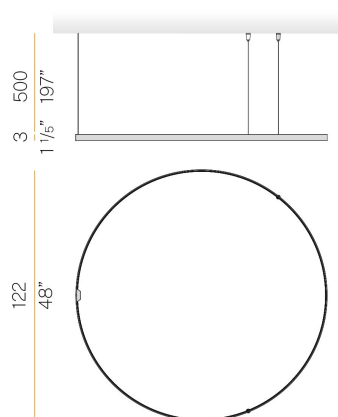

PANZERI

Zero Round

24V DC 24V

M15501.125.0410

● bianco

Scheda tecnica

CODICE ARTICOLO	M15501.125.0410
POTENZA ASSORBITA DAL SISTEMA	62W
EFFICIENZA LUMINOSA	82.24lm/W
SORGENTE LUMINOSA	LED
DURATA DI VITA DELLA SORGENTE	L70 (B50) 60.000h
TEMPERATURA DI COLORE	3000K Ra>90
DISTRIBUZIONE LUMINOSA	fascio diffuso
ALIMENTAZIONE	24V DC
ELETTTRIFICAZIONE	24V
DRIVER	remoto non incluso
FLUSSO LUMINOSO NOMINALE	5990lm
FLUSSO LUMINOSO USCENTE	5099lm
RENDIMENTO	85.1%
PESO	1,50 Kg
GRADO DI PROTEZIONE	IP20
COSTANZA CROMATICA	SDCM 3
DIMENSIONI IMBALLO	132,0 x 132,0 x 9,0 cm

Apparecchio di illuminazione per installazioni singole o multiple a sospensione in ambienti interni, con emissione diretta e indiretta.
Struttura in alluminio estruso curvato con verniciatura poliacrilica in colore bianco, nero, bronzo, ottone satinato o titanio.
Schermo diffusore in policarbonato estruso con finitura opalina.
Kit di sospensione con dispositivi di regolazione rapida e funi in acciaio di lunghezza 5m (196,9").
Cavo di alimentazione in PVC trasparente di lunghezza 5m (196,9").
Fornito senza rosone di alimentazione.

Disegno tecnico

Diagramma polare

cd/klm
— C0 - C180 - - - C90 - C270