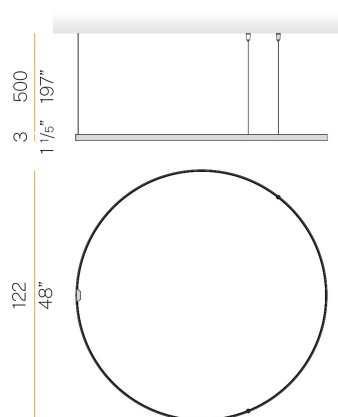

PANZERI

Zero Round

24V DC 24V

M15501.125.0410

● bianco

Scheda tecnica

CODICE ARTICOLO	M15501.125.0410
POTENZA ASSORBITA DAL SISTEMA	62W
EFFICIENZA LUMINOSA	82.24lm/W
SORGENTE LUMINOSA	LED
DURATA DI VITA DELLA SORGENTE	L70 (B50) 60.000h
TEMPERATURA DI COLORE	3000K Ra>90
DISTRIBUZIONE LUMINOSA	fascio diffuso
ALIMENTAZIONE	24V DC
ELETTTRIFICAZIONE	24V
DRIVER	remoto non incluso
FLUSSO LUMINOSO NOMINALE	7088lm
FLUSSO LUMINOSO USCENTE	5099lm
RENDIMENTO	71.9%
PESO	1,50 Kg
GRADO DI PROTEZIONE	IP20
COSTANZA CROMATICA	SDCM 3
DIMENSIONI IMBALLO	132,0 x 132,0 x 9,0 cm

Apparecchio di illuminazione per installazioni singole o multiple a sospensione in ambienti interni, con emissione diretta e indiretta.
Struttura in alluminio estruso curvato con verniciatura poliacrilica in colore bianco, nero, bronzo, ottone satinato o titanio.
Schermo diffusore in policarbonato estruso con finitura opalina.
Kit di sospensione con dispositivi di regolazione rapida e funi in acciaio di lunghezza 5m (196,9").
Cavo di alimentazione in PVC trasparente di lunghezza 5m (196,9").
Fornito senza rosone di alimentazione.

Disegno tecnico

Diagramma polare

cd/klm
— C0 - C180 - - - C90 - C270