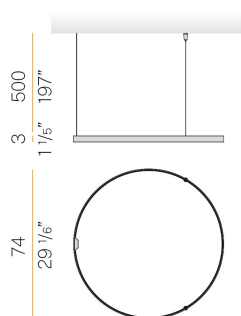

Zero Round

24V DC 24V

M15319.075.0410

 ottone satinato

Scheda tecnica

CODICE ARTICOLO	M15319.075.0410
POTENZA ASSORBITA DAL SISTEMA	36W
EFFICIENZA LUMINOSA	84.97lm/W
SORGENTE LUMINOSA	LED
DURATA DI VITA DELLA SORGENTE	L70 (B50) 60.000h
TEMPERATURA DI COLORE	3000K Ra>90
DISTRIBUZIONE LUMINOSA	fascio diffuso
ALIMENTAZIONE	24V DC
ELETTTRIFICAZIONE	24V
DRIVER	remoto non incluso
FLUSSO LUMINOSO NOMINALE	4252lm
FLUSSO LUMINOSO USCENTE	3059lm
RENDIMENTO	71.9%
PESO	1,12 Kg
GRADO DI PROTEZIONE	IP20
COSTANZA CROMATICA	SDCM 3
DIMENSIONI IMBALLO	151,0 x 151,0 x 78,0 cm

Apparecchio di illuminazione per installazioni singole o multiple a sospensione in ambienti interni, con emissione diretta e indiretta.
 Struttura in alluminio estruso curvato con verniciatura poliacrilica in colore bianco, nero, bronzo, ottone satinato o titanio.
 Schermo diffusore in policarbonato estruso con finitura opalina.
 Kit di sospensione con dispositivi di regolazione rapida e funi in acciaio di lunghezza 5m (196,9").
 Cavo di alimentazione in PVC trasparente di lunghezza 5m (196,9").
 Fornito senza rosone di alimentazione.

Disegno tecnico

Diagramma polare