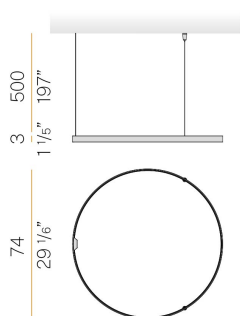

Zero Round

24V DC 24V

M15319.075.0410

 ottone satinato

Scheda tecnica

CODICE ARTICOLO	M15319.075.0410
POTENZA ASSORBITA DAL SISTEMA	36W
EFFICIENZA LUMINOSA	84.97lm/W
SORGENTE LUMINOSA	LED
DURATA DI VITA DELLA SORGENTE	L70 (B50) 60.000h
TEMPERATURA DI COLORE	3000K Ra>90
DISTRIBUZIONE LUMINOSA	fascio diffuso
ALIMENTAZIONE	24V DC
ELETTTRIFICAZIONE	24V
DRIVER	remoto non incluso
FLUSSO LUMINOSO NOMINALE	3594lm
FLUSSO LUMINOSO USCENTE	3059lm
RENDIMENTO	85.1%
PESO	1,12 Kg
GRADO DI PROTEZIONE	IP20
COSTANZA CROMATICA	SDCM 3
DIMENSIONI IMBALLO	151,0 x 151,0 x 78,0 cm

Apparecchio di illuminazione per installazioni singole o multiple a sospensione in ambienti interni, con emissione diretta e indiretta.
 Struttura in alluminio estruso curvato con verniciatura poliacrilica in colore bianco, nero, bronzo, ottone satinato o titanio.
 Schermo diffusore in policarbonato estruso con finitura opalina.
 Kit di sospensione con dispositivi di regolazione rapida e funi in acciaio di lunghezza 5m (196,9").
 Cavo di alimentazione in PVC trasparente di lunghezza 5m (196,9").
 Fornito senza rosone di alimentazione.

Disegno tecnico

Diagramma polare