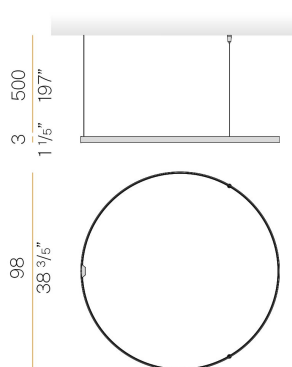

PANZERI

Zero Round

24V DC 24V

M15317.100.0510

bronzo

Scheda tecnica

CODICE ARTICOLO	M15317.100.0510
POTENZA ASSORBITA DAL SISTEMA	47W
EFFICIENZA LUMINOSA	86.79lm/W
SORGENTE LUMINOSA	LED
DURATA DI VITA DELLA SORGENTE	L70 (B50) 60.000h
TEMPERATURA DI COLORE	2700K Ra>90
DISTRIBUZIONE LUMINOSA	fascio diffuso
ALIMENTAZIONE	24V DC
ELETTTRIFICAZIONE	24V
DRIVER	remoto non incluso
FLUSSO LUMINOSO NOMINALE	5670lm
FLUSSO LUMINOSO USCENTE	4079lm
RENDIMENTO	71.9%
PESO	1,43 Kg
GRADO DI PROTEZIONE	IP20
COSTANZA CROMATICA	SDCM 3
DIMENSIONI IMBALLO	126,0 x 126,0 x 53,0 cm

Apparecchio di illuminazione per installazioni singole o multiple a sospensione in ambienti interni, con emissione diretta e indiretta.
Struttura in alluminio estruso curvato con verniciatura poliacrilica in colore bianco, nero, bronzo, ottone satinato o titanio.
Schermo diffusore in policarbonato estruso con finitura opalina.
Kit di sospensione con dispositivi di regolazione rapida e funi in acciaio di lunghezza 5m (196,9").
Cavo di alimentazione in PVC trasparente di lunghezza 5m (196,9").
Fornito senza rosone di alimentazione.

Disegno tecnico

Diagramma polare