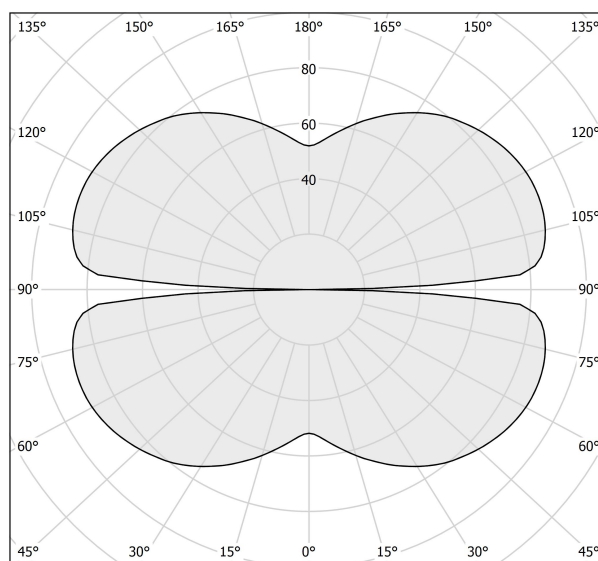

### Scheda tecnica

CODICE ARTICOLO	M15317.075.0510
POTENZA ASSORBITA DAL SISTEMA	36W
EFFICIENZA LUMINOSA	84.97lm/W
SORGENTE LUMINOSA	LED
DURATA DI VITA DELLA SORGENTE	L70 (B50) 60.000h
TEMPERATURA DI COLORE	2700K Ra>90
DISTRIBUZIONE LUMINOSA	fascio diffuso
ALIMENTAZIONE	24V DC
ELETTTRIFICAZIONE	24V
DRIVER	remoto non incluso
FLUSSO LUMINOSO NOMINALE	4252lm
FLUSSO LUMINOSO USCENTE	3059lm
RENDIMENTO	71.9%
PESO	1,12 Kg
GRADO DI PROTEZIONE	IP20
COSTANZA CROMATICA	SDCM 3
DIMENSIONI IMBALLO	146,0 x 146,0 x 73,0 cm

### Disegno tecnico

### Diagramma polare

cd/klm  
— C0 - C180    - - - C90 - C270