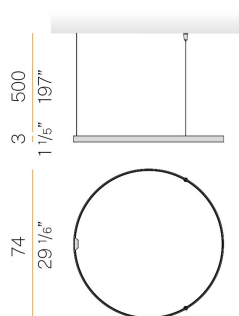

### Scheda tecnica

CODICE ARTICOLO	M15317.075.0510
POTENZA ASSORBITA DAL SISTEMA	36W
EFFICIENZA LUMINOSA	84.97lm/W
SORGENTE LUMINOSA	LED
DURATA DI VITA DELLA SORGENTE	L70 (B50) 60.000h
TEMPERATURA DI COLORE	2700K Ra>90
DISTRIBUZIONE LUMINOSA	fascio diffuso
ALIMENTAZIONE	24V DC
ELETTTRIFICAZIONE	24V
DRIVER	remoto non incluso
FLUSSO LUMINOSO NOMINALE	4252lm
FLUSSO LUMINOSO USCENTE	3059lm
RENDIMENTO	71.9%
PESO	1,12 Kg
GRADO DI PROTEZIONE	IP20
COSTANZA CROMATICA	SDCM 3
DIMENSIONI IMBALLO	146,0 x 146,0 x 73,0 cm

Apparecchio di illuminazione per installazioni singole o multiple a sospensione in ambienti interni, con emissione diretta e indiretta.  
Struttura in alluminio estruso curvato con verniciatura poliacrilica in colore bianco, nero, bronzo, ottone satinato o titanio.  
Schermo diffusore in policarbonato estruso con finitura opalina.  
Kit di sospensione con dispositivi di regolazione rapida e funi in acciaio di lunghezza 5m (196,9").  
Cavo di alimentazione in PVC trasparente di lunghezza 5m (196,9").  
Fornito senza rosone di alimentazione.

### Disegno tecnico