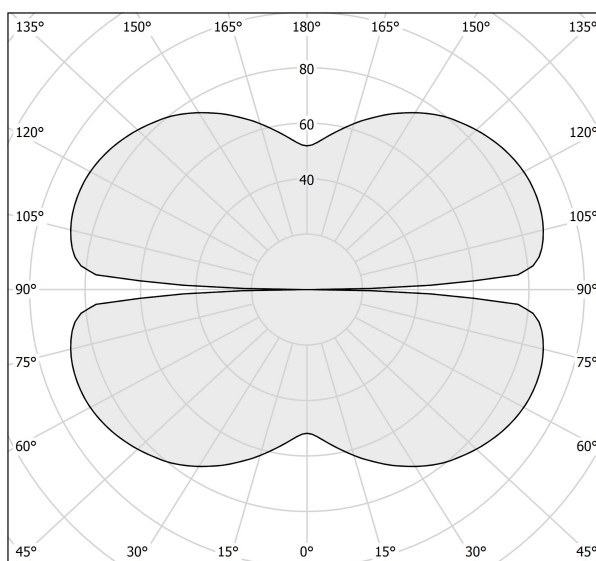

PANZERI

Zero Round

24V DC 24V

M15317.075.0410

bronzo

Scheda tecnica

CODICE ARTICOLO	M15317.075.0410
POTENZA ASSORBITA DAL SISTEMA	36W
EFFICIENZA LUMINOSA	84.97lm/W
SORGENTE LUMINOSA	LED
DURATA DI VITA DELLA SORGENTE	L70 (B50) 60.000h
TEMPERATURA DI COLORE	3000K Ra>90
DISTRIBUZIONE LUMINOSA	fascio diffuso
ALIMENTAZIONE	24V DC
ELETTTRIFICAZIONE	24V
DRIVER	remoto non incluso
FLUSSO LUMINOSO NOMINALE	4252lm
FLUSSO LUMINOSO USCENTE	3059lm
RENDIMENTO	71.9%
PESO	1,12 Kg
GRADO DI PROTEZIONE	IP20
COSTANZA CROMATICA	SDCM 3
DIMENSIONI IMBALLO	147,0 x 147,0 x 74,0 cm

Disegno tecnico

Diagramma polare

cd/klm
— C0 - C180 - - - C90 - C270