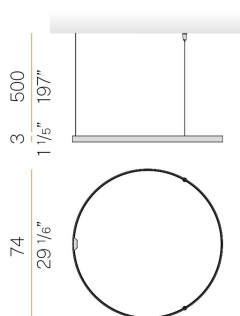

PANZERI

Zero Round

24V DC 24V

M15317.075.0410

bronzo

Scheda tecnica

CODICE ARTICOLO	M15317.075.0410
POTENZA ASSORBITA DAL SISTEMA	36W
EFFICIENZA LUMINOSA	84.97lm/W
SORGENTE LUMINOSA	LED
DURATA DI VITA DELLA SORGENTE	L70 (B50) 60.000h
TEMPERATURA DI COLORE	3000K Ra>90
DISTRIBUZIONE LUMINOSA	fascio diffuso
ALIMENTAZIONE	24V DC
ELETTTRIFICAZIONE	24V
DRIVER	remoto non incluso
FLUSSO LUMINOSO NOMINALE	4252lm
FLUSSO LUMINOSO USCENTE	3059lm
RENDIMENTO	71.9%
PESO	1,12 Kg
GRADO DI PROTEZIONE	IP20
COSTANZA CROMATICA	SDCM 3
DIMENSIONI IMBALLO	147,0 x 147,0 x 74,0 cm

Apparecchio di illuminazione per installazioni singole o multiple a sospensione in ambienti interni, con emissione diretta e indiretta.
Struttura in alluminio estruso curvato con verniciatura poliacrilica in colore bianco, nero, bronzo, ottone satinato o titanio.
Schermo diffusore in policarbonato estruso con finitura opalina.
Kit di sospensione con dispositivi di regolazione rapida e funi in acciaio di lunghezza 5m (196,9").
Cavo di alimentazione in PVC trasparente di lunghezza 5m (196,9").
Fornito senza rosone di alimentazione.

Disegno tecnico

Diagramma polare

cd/klm
— C0 - C180 - - - C90 - C270