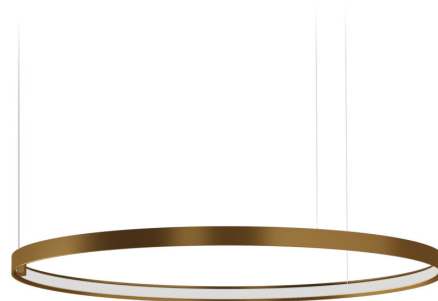

PANZERI

Zero Round

24V DC 24V

M15317.075.0410

bronzo

Scheda tecnica

CODICE ARTICOLO	M15317.075.0410
POTENZA ASSORBITA DAL SISTEMA	36W
EFFICIENZA LUMINOSA	84.97lm/W
SORGENTE LUMINOSA	LED
DURATA DI VITA DELLA SORGENTE	L70 (B50) 60.000h
TEMPERATURA DI COLORE	3000K Ra>90
DISTRIBUZIONE LUMINOSA	fascio diffuso
ALIMENTAZIONE	24V DC
ELETTTRIFICAZIONE	24V
DRIVER	remoto non incluso
FLUSSO LUMINOSO NOMINALE	4252lm
FLUSSO LUMINOSO USCENTE	3059lm
RENDIMENTO	71.9%
PESO	1,12 Kg
GRADO DI PROTEZIONE	IP20
COSTANZA CROMATICA	SDCM 3
DIMENSIONI IMBALLO	147,0 x 147,0 x 74,0 cm

Apparecchio di illuminazione per installazioni singole o multiple a sospensione in ambienti interni, con emissione diretta e indiretta.
Struttura in alluminio estruso curvato con verniciatura poliacrilica in colore bianco, nero, bronzo, ottone satinato o titanio.
Schermo diffusore in policarbonato estruso con finitura opalina.
Kit di sospensione con dispositivi di regolazione rapida e funi in acciaio di lunghezza 5m (196,9").
Cavo di alimentazione in PVC trasparente di lunghezza 5m (196,9").
Fornito senza rosone di alimentazione.