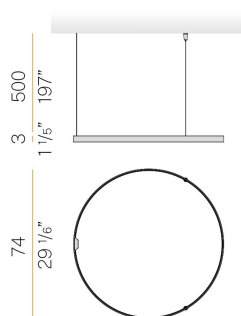

Zero Round

24V DC 24V

M15305.075.0510

 champagne

Scheda tecnica

CODICE ARTICOLO	M15305.075.0510
POTENZA ASSORBITA DAL SISTEMA	36W
EFFICIENZA LUMINOSA	84.97lm/W
SORGENTE LUMINOSA	LED
DURATA DI VITA DELLA SORGENTE	L70 (B50) 60.000h
TEMPERATURA DI COLORE	2700K Ra>90
DISTRIBUZIONE LUMINOSA	fascio diffuso
ALIMENTAZIONE	24V DC
ELETTTRIFICAZIONE	24V
DRIVER	remoto non incluso
FLUSSO LUMINOSO NOMINALE	3594lm
FLUSSO LUMINOSO USCENTE	3059lm
RENDIMENTO	85.1%
PESO	1,12 Kg
GRADO DI PROTEZIONE	IP20
COSTANZA CROMATICA	SDCM 3
DIMENSIONI IMBALLO	144,0 x 144,0 x 71,0 cm

Apparecchio di illuminazione per installazioni singole o multiple a sospensione in ambienti interni, con emissione diretta e indiretta.
 Struttura in alluminio estruso curvato con verniciatura poliacrilica in colore bianco, nero, bronzo, ottone satinato o titanio.
 Schermo diffusore in policarbonato estruso con finitura opalina.
 Kit di sospensione con dispositivi di regolazione rapida e funi in acciaio di lunghezza 5m (196,9").
 Cavo di alimentazione in PVC trasparente di lunghezza 5m (196,9").
 Fornito senza rosone di alimentazione.

Disegno tecnico

Diagramma polare