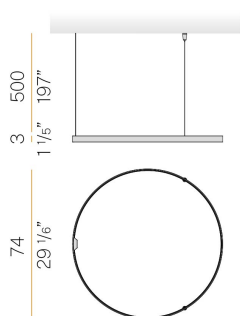

### Scheda tecnica

CODICE ARTICOLO	M15305.075.0410
POTENZA ASSORBITA DAL SISTEMA	36W
EFFICIENZA LUMINOSA	84.97lm/W
SORGENTE LUMINOSA	LED
DURATA DI VITA DELLA SORGENTE	L70 (B50) 60.000h
TEMPERATURA DI COLORE	3000K Ra>90
DISTRIBUZIONE LUMINOSA	fascio diffuso
ALIMENTAZIONE	24V DC
ELETTTRIFICAZIONE	24V
DRIVER	remoto non incluso
FLUSSO LUMINOSO NOMINALE	3594lm
FLUSSO LUMINOSO USCENTE	3059lm
RENDIMENTO	85.1%
PESO	1,12 Kg
GRADO DI PROTEZIONE	IP20
COSTANZA CROMATICA	SDCM 3
DIMENSIONI IMBALLO	145,0 x 145,0 x 72,0 cm

Apparecchio di illuminazione per installazioni singole o multiple a sospensione in ambienti interni, con emissione diretta e indiretta.  
 Struttura in alluminio estruso curvato con verniciatura poliacrilica in colore bianco, nero, bronzo, ottone satinato o titanio.  
 Schermo diffusore in policarbonato estruso con finitura opalina.  
 Kit di sospensione con dispositivi di regolazione rapida e funi in acciaio di lunghezza 5m (196,9").  
 Cavo di alimentazione in PVC trasparente di lunghezza 5m (196,9").  
 Fornito senza rosone di alimentazione.

### Disegno tecnico

### Diagramma polare