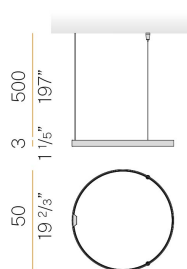

### Scheda tecnica

CODICE ARTICOLO	M15305.050.0410
POTENZA ASSORBITA DAL SISTEMA	25W
EFFICIENZA LUMINOSA	81.56lm/W
SORGENTE LUMINOSA	LED
DURATA DI VITA DELLA SORGENTE	L70 (B50) 60.000h
TEMPERATURA DI COLORE	3000K Ra>90
DISTRIBUZIONE LUMINOSA	fascio diffuso
ALIMENTAZIONE	24V DC
ELETTTRIFICAZIONE	24V
DRIVER	remoto non incluso
FLUSSO LUMINOSO NOMINALE	2396lm
FLUSSO LUMINOSO USCENTE	2039lm
RENDIMENTO	85.1%
PESO	0,83 Kg
GRADO DI PROTEZIONE	IP20
COSTANZA CROMATICA	SDCM 3
DIMENSIONI IMBALLO	135,0 x 135,0 x 62,0 cm

Apparecchio di illuminazione per installazioni singole o multiple a sospensione in ambienti interni, con emissione diretta e indiretta.  
 Struttura in alluminio estruso curvato con verniciatura poliacrilica in colore bianco, nero, bronzo, ottone satinato o titanio.  
 Schermo diffusore in policarbonato estruso con finitura opalina.  
 Kit di sospensione con dispositivi di regolazione rapida e funi in acciaio di lunghezza 5m (196,9").  
 Cavo di alimentazione in PVC trasparente di lunghezza 5m (196,9").  
 Fornito senza rosone di alimentazione.

### Disegno tecnico

### Diagramma polare