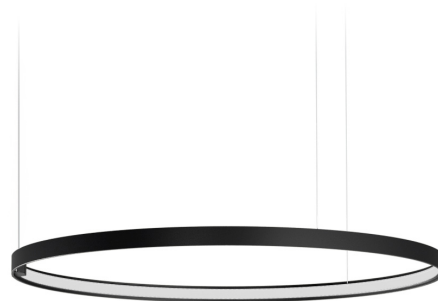

PANZERI

Zero Round

24V DC 24V

M15302.075.0410

Scheda tecnica

CODICE ARTICOLO	M15302.075.0410
POTENZA ASSORBITA DAL SISTEMA	36W
EFFICIENZA LUMINOSA	84.97lm/W
SORGENTE LUMINOSA	LED
DURATA DI VITA DELLA SORGENTE	L70 (B50) 60.000h
TEMPERATURA DI COLORE	3000K Ra>90
DISTRIBUZIONE LUMINOSA	fascio diffuso
ALIMENTAZIONE	24V DC
ELETTTRIFICAZIONE	24V
DRIVER	remoto non incluso
FLUSSO LUMINOSO NOMINALE	3594lm
FLUSSO LUMINOSO USCENTE	3059lm
RENDIMENTO	85.1%
PESO	1,12 Kg
GRADO DI PROTEZIONE	IP20
COSTANZA CROMATICA	SDCM 3
DIMENSIONI IMBALLO	149,0 x 149,0 x 76,0 cm

Apparecchio di illuminazione per installazioni singole o multiple a sospensione in ambienti interni, con emissione diretta e indiretta.
Struttura in alluminio estruso curvato con verniciatura poliacrilica in colore bianco, nero, bronzo, ottone satinato o titanio.
Schermo diffusore in policarbonato estruso con finitura opalina.
Kit di sospensione con dispositivi di regolazione rapida e funi in acciaio di lunghezza 5m (196,9").
Cavo di alimentazione in PVC trasparente di lunghezza 5m (196,9").
Fornito senza rosone di alimentazione.