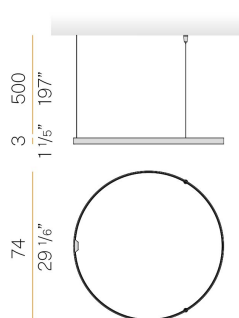

PANZERI

Zero Round

24V DC 24V

M15302.075.0410

Scheda tecnica

CODICE ARTICOLO	M15302.075.0410
POTENZA ASSORBITA DAL SISTEMA	36W
EFFICIENZA LUMINOSA	84.97lm/W
SORGENTE LUMINOSA	LED
DURATA DI VITA DELLA SORGENTE	L70 (B50) 60.000h
TEMPERATURA DI COLORE	3000K Ra>90
DISTRIBUZIONE LUMINOSA	fascio diffuso
ALIMENTAZIONE	24V DC
ELETTTRIFICAZIONE	24V
DRIVER	remoto non incluso
FLUSSO LUMINOSO NOMINALE	3594lm
FLUSSO LUMINOSO USCENTE	3059lm
RENDIMENTO	85.1%
PESO	1,12 Kg
GRADO DI PROTEZIONE	IP20
COSTANZA CROMATICA	SDCM 3
DIMENSIONI IMBALLO	149,0 x 149,0 x 76,0 cm

Apparecchio di illuminazione per installazioni singole o multiple a sospensione in ambienti interni, con emissione diretta e indiretta.
Struttura in alluminio estruso curvato con verniciatura poliacrilica in colore bianco, nero, bronzo, ottone satinato o titanio.
Schermo diffusore in policarbonato estruso con finitura opalina.
Kit di sospensione con dispositivi di regolazione rapida e funi in acciaio di lunghezza 5m (196,9").
Cavo di alimentazione in PVC trasparente di lunghezza 5m (196,9").
Fornito senza rosone di alimentazione.

Disegno tecnico

Diagramma polare