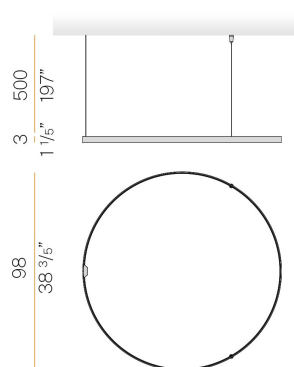

### Scheda tecnica

CODICE ARTICOLO	M15301.100.0510
POTENZA ASSORBITA DAL SISTEMA	47W
EFFICIENZA LUMINOSA	86.79lm/W
SORGENTE LUMINOSA	LED
DURATA DI VITA DELLA SORGENTE	L70 (B50) 60.000h
TEMPERATURA DI COLORE	2700K Ra>90
DISTRIBUZIONE LUMINOSA	fascio diffuso
ALIMENTAZIONE	24V DC
ELETTTRIFICAZIONE	24V
DRIVER	remoto non incluso
FLUSSO LUMINOSO NOMINALE	5670lm
FLUSSO LUMINOSO USCENTE	4079lm
RENDIMENTO	71.9%
PESO	1,43 Kg
GRADO DI PROTEZIONE	IP20
COSTANZA CROMATICA	SDCM 3
DIMENSIONI IMBALLO	124,0 x 124,0 x 51,0 cm

Apparecchio di illuminazione per installazioni singole o multiple a sospensione in ambienti interni, con emissione diretta e indiretta.  
Struttura in alluminio estruso curvato con verniciatura poliacrilica in colore bianco, nero, bronzo, ottone satinato o titanio.  
Schermo diffusore in policarbonato estruso con finitura opalina.  
Kit di sospensione con dispositivi di regolazione rapida e funi in acciaio di lunghezza 5m (196,9").  
Cavo di alimentazione in PVC trasparente di lunghezza 5m (196,9").  
Fornito senza rosone di alimentazione.

### Diagramma polare