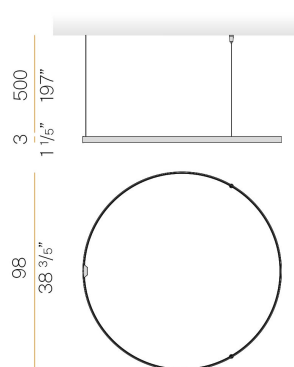

### Scheda tecnica

CODICE ARTICOLO	M15301.100.0510
POTENZA ASSORBITA DAL SISTEMA	47W
EFFICIENZA LUMINOSA	86.79lm/W
SORGENTE LUMINOSA	LED
DURATA DI VITA DELLA SORGENTE	L70 (B50) 60.000h
TEMPERATURA DI COLORE	2700K Ra>90
DISTRIBUZIONE LUMINOSA	fascio diffuso
ALIMENTAZIONE	24V DC
ELETTTRIFICAZIONE	24V
DRIVER	remoto non incluso
FLUSSO LUMINOSO NOMINALE	4792lm
FLUSSO LUMINOSO USCENTE	4079lm
RENDIMENTO	85.1%
PESO	1,43 Kg
GRADO DI PROTEZIONE	IP20
COSTANZA CROMATICA	SDCM 3
DIMENSIONI IMBALLO	124,0 x 124,0 x 51,0 cm

Apparecchio di illuminazione per installazioni singole o multiple a sospensione in ambienti interni, con emissione diretta e indiretta.  
Struttura in alluminio estruso curvato con verniciatura poliacrilica in colore bianco, nero, bronzo, ottone satinato o titanio.  
Schermo diffusore in policarbonato estruso con finitura opalina.  
Kit di sospensione con dispositivi di regolazione rapida e funi in acciaio di lunghezza 5m (196,9").  
Cavo di alimentazione in PVC trasparente di lunghezza 5m (196,9").  
Fornito senza rosone di alimentazione.

### Diagramma polare