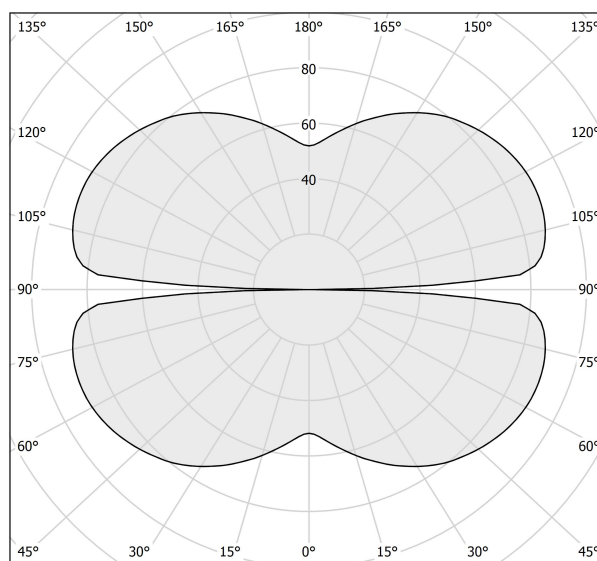

PANZERI

Zero Round

24V DC 24V

M15301.100.0410

● bianco

Scheda tecnica

CODICE ARTICOLO	M15301.100.0410
POTENZA ASSORBITA DAL SISTEMA	47W
EFFICIENZA LUMINOSA	86.79lm/W
SORGENTE LUMINOSA	LED
DURATA DI VITA DELLA SORGENTE	L70 (B50) 60.000h
TEMPERATURA DI COLORE	3000K Ra>90
DISTRIBUZIONE LUMINOSA	fascio diffuso
ALIMENTAZIONE	24V DC
ELETTTRIFICAZIONE	24V
DRIVER	remoto non incluso
FLUSSO LUMINOSO NOMINALE	5670lm
FLUSSO LUMINOSO USCENTE	4079lm
RENDIMENTO	71.9%
PESO	1,43 Kg
GRADO DI PROTEZIONE	IP20
COSTANZA CROMATICA	SDCM 3
DIMENSIONI IMBALLO	125,0 x 125,0 x 52,0 cm

Disegno tecnico

Diagramma polare

cd/klm
— C0 - C180 - - - C90 - C270