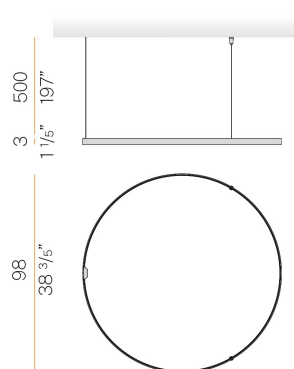

PANZERI

Zero Round

24V DC 24V

M15301.100.0410

● bianco

Scheda tecnica

CODICE ARTICOLO	M15301.100.0410
POTENZA ASSORBITA DAL SISTEMA	47W
EFFICIENZA LUMINOSA	86.79lm/W
SORGENTE LUMINOSA	LED
DURATA DI VITA DELLA SORGENTE	L70 (B50) 60.000h
TEMPERATURA DI COLORE	3000K Ra>90
DISTRIBUZIONE LUMINOSA	fascio diffuso
ALIMENTAZIONE	24V DC
ELETTTRIFICAZIONE	24V
DRIVER	remoto non incluso
FLUSSO LUMINOSO NOMINALE	5670lm
FLUSSO LUMINOSO USCENTE	4079lm
RENDIMENTO	71.9%
PESO	1,43 Kg
GRADO DI PROTEZIONE	IP20
COSTANZA CROMATICA	SDCM 3
DIMENSIONI IMBALLO	125,0 x 125,0 x 52,0 cm

Apparecchio di illuminazione per installazioni singole o multiple a sospensione in ambienti interni, con emissione diretta e indiretta.
Struttura in alluminio estruso curvato con verniciatura poliacrilica in colore bianco, nero, bronzo, ottone satinato o titanio.
Schermo diffusore in policarbonato estruso con finitura opalina.
Kit di sospensione con dispositivi di regolazione rapida e funi in acciaio di lunghezza 5m (196,9").
Cavo di alimentazione in PVC trasparente di lunghezza 5m (196,9").
Fornito senza rosone di alimentazione.

Disegno tecnico

Diagramma polare

cd/klm
— C0 - C180 - - - C90 - C270