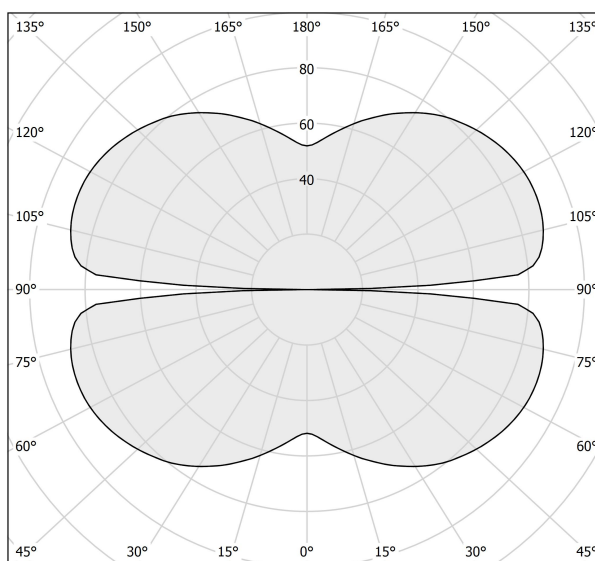

PANZERI

Zero Round

24V DC 24V

M15301.100.0410

● bianco

Scheda tecnica

CODICE ARTICOLO	M15301.100.0410
POTENZA ASSORBITA DAL SISTEMA	47W
EFFICIENZA LUMINOSA	86.79lm/W
SORGENTE LUMINOSA	LED
DURATA DI VITA DELLA SORGENTE	L70 (B50) 60.000h
TEMPERATURA DI COLORE	3000K Ra>90
DISTRIBUZIONE LUMINOSA	fascio diffuso
ALIMENTAZIONE	24V DC
ELETTTRIFICAZIONE	24V
DRIVER	remoto non incluso
FLUSSO LUMINOSO NOMINALE	4792lm
FLUSSO LUMINOSO USCENTE	4079lm
RENDIMENTO	85.1%
PESO	1,43 Kg
GRADO DI PROTEZIONE	IP20
COSTANZA CROMATICA	SDCM 3
DIMENSIONI IMBALLO	125,0 x 125,0 x 52,0 cm

Disegno tecnico

Diagramma polare

cd/klm
— C0 - C180 - - - C90 - C270