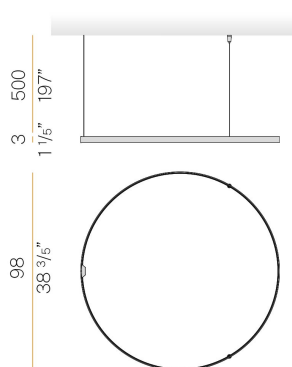

PANZERI

Zero Round

24V DC 24V

M15301.100.0410

● bianco

Scheda tecnica

CODICE ARTICOLO	M15301.100.0410
POTENZA ASSORBITA DAL SISTEMA	47W
EFFICIENZA LUMINOSA	86.79lm/W
SORGENTE LUMINOSA	LED
DURATA DI VITA DELLA SORGENTE	L70 (B50) 60.000h
TEMPERATURA DI COLORE	3000K Ra>90
DISTRIBUZIONE LUMINOSA	fascio diffuso
ALIMENTAZIONE	24V DC
ELETTTRIFICAZIONE	24V
DRIVER	remoto non incluso
FLUSSO LUMINOSO NOMINALE	4792lm
FLUSSO LUMINOSO USCENTE	4079lm
RENDIMENTO	85.1%
PESO	1,43 Kg
GRADO DI PROTEZIONE	IP20
COSTANZA CROMATICA	SDCM 3
DIMENSIONI IMBALLO	125,0 x 125,0 x 52,0 cm

Apparecchio di illuminazione per installazioni singole o multiple a sospensione in ambienti interni, con emissione diretta e indiretta.
Struttura in alluminio estruso curvato con verniciatura poliacrilica in colore bianco, nero, bronzo, ottone satinato o titanio.
Schermo diffusore in policarbonato estruso con finitura opalina.
Kit di sospensione con dispositivi di regolazione rapida e funi in acciaio di lunghezza 5m (196,9").
Cavo di alimentazione in PVC trasparente di lunghezza 5m (196,9").
Fornito senza rosone di alimentazione.

Disegno tecnico

Diagramma polare

cd/klm
— C0 - C180 - - - C90 - C270