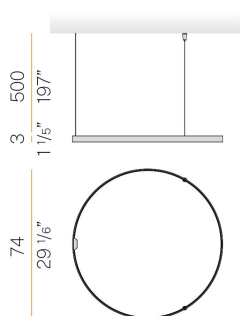

PANZERI

Zero Round

24V DC 24V

M15301.075.0510

● bianco

Scheda tecnica

CODICE ARTICOLO	M15301.075.0510
POTENZA ASSORBITA DAL SISTEMA	36W
EFFICIENZA LUMINOSA	84.97lm/W
SORGENTE LUMINOSA	LED
DURATA DI VITA DELLA SORGENTE	L70 (B50) 60.000h
TEMPERATURA DI COLORE	2700K Ra>90
DISTRIBUZIONE LUMINOSA	fascio diffuso
ALIMENTAZIONE	24V DC
ELETTTRIFICAZIONE	24V
DRIVER	remoto non incluso
FLUSSO LUMINOSO NOMINALE	4252lm
FLUSSO LUMINOSO USCENTE	3059lm
RENDIMENTO	71.9%
PESO	1,12 Kg
GRADO DI PROTEZIONE	IP20
COSTANZA CROMATICA	SDCM 3
DIMENSIONI IMBALLO	144,0 x 144,0 x 71,0 cm

Apparecchio di illuminazione per installazioni singole o multiple a sospensione in ambienti interni, con emissione diretta e indiretta.
Struttura in alluminio estruso curvato con verniciatura poliacrilica in colore bianco, nero, bronzo, ottone satinato o titanio.
Schermo diffusore in policarbonato estruso con finitura opalina.
Kit di sospensione con dispositivi di regolazione rapida e funi in acciaio di lunghezza 5m (196,9").
Cavo di alimentazione in PVC trasparente di lunghezza 5m (196,9").
Fornito senza rosone di alimentazione.

Disegno tecnico

Diagramma polare

cd/klm
— C0 - C180 - - - C90 - C270