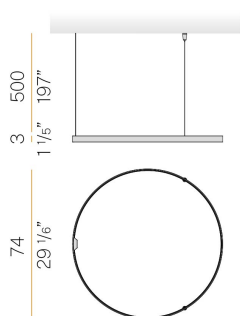

Zero Round

24V DC 24V

M15301.075.0510

● bianco

Scheda tecnica

CODICE ARTICOLO	M15301.075.0510
POTENZA ASSORBITA DAL SISTEMA	36W
EFFICIENZA LUMINOSA	84.97lm/W
SORGENTE LUMINOSA	LED
DURATA DI VITA DELLA SORGENTE	L70 (B50) 60.000h
TEMPERATURA DI COLORE	2700K Ra>90
DISTRIBUZIONE LUMINOSA	fascio diffuso
ALIMENTAZIONE	24V DC
ELETTTRIFICAZIONE	24V
DRIVER	remoto non incluso
FLUSSO LUMINOSO NOMINALE	3594lm
FLUSSO LUMINOSO USCENTE	3059lm
RENDIMENTO	85.1%
PESO	1,12 Kg
GRADO DI PROTEZIONE	IP20
COSTANZA CROMATICA	SDCM 3
DIMENSIONI IMBALLO	144,0 x 144,0 x 71,0 cm

Apparecchio di illuminazione per installazioni singole o multiple a sospensione in ambienti interni, con emissione diretta e indiretta.
 Struttura in alluminio estruso curvato con verniciatura poliacrilica in colore bianco, nero, bronzo, ottone satinato o titanio.
 Schermo diffusore in policarbonato estruso con finitura opalina.
 Kit di sospensione con dispositivi di regolazione rapida e funi in acciaio di lunghezza 5m (196,9").
 Cavo di alimentazione in PVC trasparente di lunghezza 5m (196,9").
 Fornito senza rosone di alimentazione.

Disegno tecnico

Diagramma polare