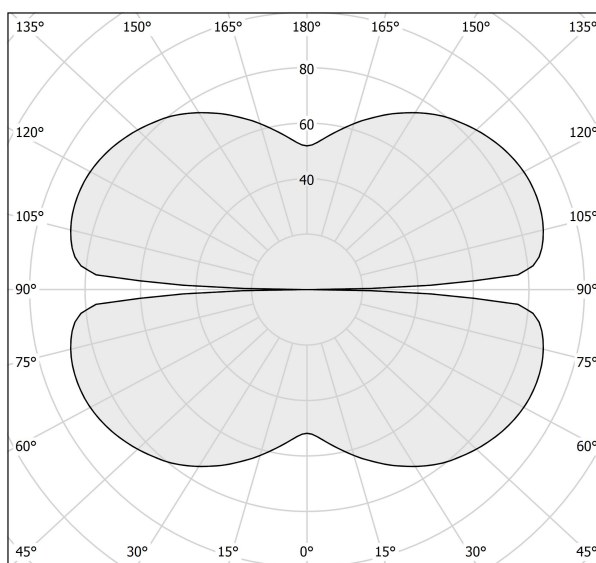

PANZERI

Zero Round

24V DC 24V

M15301.075.0510

● bianco

Scheda tecnica

CODICE ARTICOLO	M15301.075.0510
POTENZA ASSORBITA DAL SISTEMA	36W
EFFICIENZA LUMINOSA	84.97lm/W
SORGENTE LUMINOSA	LED
DURATA DI VITA DELLA SORGENTE	L70 (B50) 60.000h
TEMPERATURA DI COLORE	2700K Ra>90
DISTRIBUZIONE LUMINOSA	fascio diffuso
ALIMENTAZIONE	24V DC
ELETTTRIFICAZIONE	24V
DRIVER	remoto non incluso
FLUSSO LUMINOSO NOMINALE	4252lm
FLUSSO LUMINOSO USCENTE	3059lm
RENDIMENTO	71.9%
PESO	1,12 Kg
GRADO DI PROTEZIONE	IP20
COSTANZA CROMATICA	SDCM 3
DIMENSIONI IMBALLO	144,0 x 144,0 x 71,0 cm

Apparecchio di illuminazione per installazioni singole o multiple a sospensione in ambienti interni, con emissione diretta e indiretta.
Struttura in alluminio estruso curvato con verniciatura poliacrilica in colore bianco, nero, bronzo, ottone satinato o titanio.
Schermo diffusore in policarbonato estruso con finitura opalina.
Kit di sospensione con dispositivi di regolazione rapida e funi in acciaio di lunghezza 5m (196,9").
Cavo di alimentazione in PVC trasparente di lunghezza 5m (196,9").
Fornito senza rosone di alimentazione.

Disegno tecnico

Diagramma polare

cd/klm
— C0 - C180 - - - C90 - C270