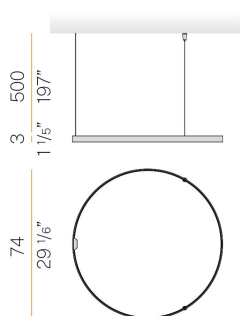

PANZERI

Zero Round

24V DC 24V

M15301.075.0410

● bianco

Scheda tecnica

CODICE ARTICOLO	M15301.075.0410
POTENZA ASSORBITA DAL SISTEMA	36W
EFFICIENZA LUMINOSA	84.97lm/W
SORGENTE LUMINOSA	LED
DURATA DI VITA DELLA SORGENTE	L70 (B50) 60.000h
TEMPERATURA DI COLORE	3000K Ra>90
DISTRIBUZIONE LUMINOSA	fascio diffuso
ALIMENTAZIONE	24V DC
ELETTTRIFICAZIONE	24V
DRIVER	remoto non incluso
FLUSSO LUMINOSO NOMINALE	4252lm
FLUSSO LUMINOSO USCENTE	3059lm
RENDIMENTO	71.9%
PESO	1,12 Kg
GRADO DI PROTEZIONE	IP20
COSTANZA CROMATICA	SDCM 3
DIMENSIONI IMBALLO	145,0 x 145,0 x 72,0 cm

Apparecchio di illuminazione per installazioni singole o multiple a sospensione in ambienti interni, con emissione diretta e indiretta.
Struttura in alluminio estruso curvato con verniciatura poliacrilica in colore bianco, nero, bronzo, ottone satinato o titanio.
Schermo diffusore in policarbonato estruso con finitura opalina.
Kit di sospensione con dispositivi di regolazione rapida e funi in acciaio di lunghezza 5m (196,9").
Cavo di alimentazione in PVC trasparente di lunghezza 5m (196,9").
Fornito senza rosone di alimentazione.

Disegno tecnico

Diagramma polare

cd/klm
— C0 - C180 - - - C90 - C270