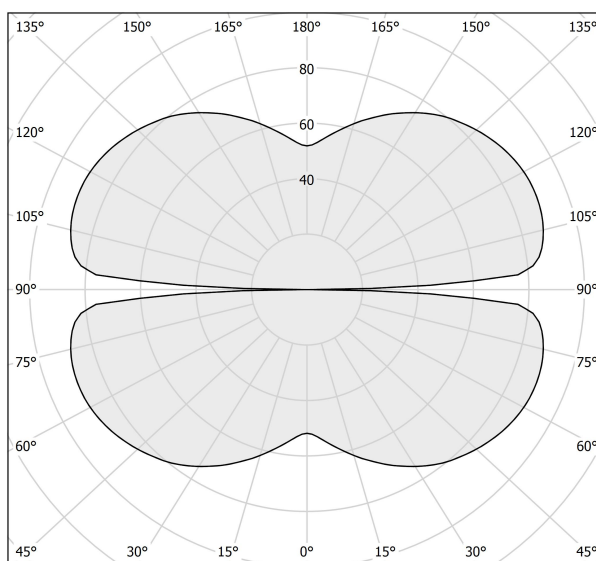

PANZERI

Zero Round

24V DC 24V

M15301.075.0410

● bianco

Scheda tecnica

CODICE ARTICOLO	M15301.075.0410
POTENZA ASSORBITA DAL SISTEMA	36W
EFFICIENZA LUMINOSA	84.97lm/W
SORGENTE LUMINOSA	LED
DURATA DI VITA DELLA SORGENTE	L70 (B50) 60.000h
TEMPERATURA DI COLORE	3000K Ra>90
DISTRIBUZIONE LUMINOSA	fascio diffuso
ALIMENTAZIONE	24V DC
ELETTTRIFICAZIONE	24V
DRIVER	remoto non incluso
FLUSSO LUMINOSO NOMINALE	4252lm
FLUSSO LUMINOSO USCENTE	3059lm
RENDIMENTO	71.9%
PESO	1,12 Kg
GRADO DI PROTEZIONE	IP20
COSTANZA CROMATICA	SDCM 3
DIMENSIONI IMBALLO	145,0 x 145,0 x 72,0 cm

Disegno tecnico

Diagramma polare

cd/klm
— C0 - C180 - - - C90 - C270