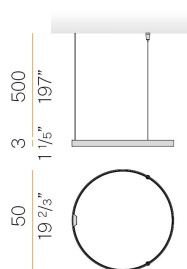

Zero Round

24V DC 24V

M15301.050.0510

● bianco

Scheda tecnica

CODICE ARTICOLO	M15301.050.0510
POTENZA ASSORBITA DAL SISTEMA	25W
EFFICIENZA LUMINOSA	81.56lm/W
SORGENTE LUMINOSA	LED
DURATA DI VITA DELLA SORGENTE	L70 (B50) 60.000h
TEMPERATURA DI COLORE	2700K Ra>90
DISTRIBUZIONE LUMINOSA	fascio diffuso
ALIMENTAZIONE	24V DC
ELETTTRIFICAZIONE	24V
DRIVER	remoto non incluso
FLUSSO LUMINOSO NOMINALE	2835lm
FLUSSO LUMINOSO USCENTE	2039lm
RENDIMENTO	71.9%
PESO	0,83 Kg
GRADO DI PROTEZIONE	IP20
COSTANZA CROMATICA	SDCM 3
DIMENSIONI IMBALLO	134,0 x 134,0 x 61,0 cm

Apparecchio di illuminazione per installazioni singole o multiple a sospensione in ambienti interni, con emissione diretta e indiretta.
 Struttura in alluminio estruso curvato con verniciatura poliacrilica in colore bianco, nero, bronzo, ottone satinato o titanio.
 Schermo diffusore in policarbonato estruso con finitura opalina.
 Kit di sospensione con dispositivi di regolazione rapida e funi in acciaio di lunghezza 5m (196,9").
 Cavo di alimentazione in PVC trasparente di lunghezza 5m (196,9").
 Fornito senza rosone di alimentazione.

Disegno tecnico

Diagramma polare