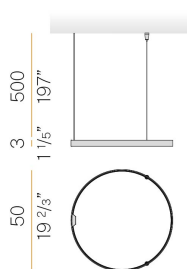

PANZERI

Zero Round

24V DC 24V

M15301.050.0410

● bianco

Scheda tecnica

CODICE ARTICOLO	M15301.050.0410
POTENZA ASSORBITA DAL SISTEMA	25W
EFFICIENZA LUMINOSA	81.56lm/W
SORGENTE LUMINOSA	LED
DURATA DI VITA DELLA SORGENTE	L70 (B50) 60.000h
TEMPERATURA DI COLORE	3000K Ra>90
DISTRIBUZIONE LUMINOSA	fascio diffuso
ALIMENTAZIONE	24V DC
ELETTTRIFICAZIONE	24V
DRIVER	remoto non incluso
FLUSSO LUMINOSO NOMINALE	2396lm
FLUSSO LUMINOSO USCENTE	2039lm
RENDIMENTO	85.1%
PESO	0,83 Kg
GRADO DI PROTEZIONE	IP20
COSTANZA CROMATICA	SDCM 3
DIMENSIONI IMBALLO	135,0 x 135,0 x 62,0 cm

Apparecchio di illuminazione per installazioni singole o multiple a sospensione in ambienti interni, con emissione diretta e indiretta.
Struttura in alluminio estruso curvato con verniciatura poliacrilica in colore bianco, nero, bronzo, ottone satinato o titanio.
Schermo diffusore in policarbonato estruso con finitura opalina.
Kit di sospensione con dispositivi di regolazione rapida e funi in acciaio di lunghezza 5m (196,9").
Cavo di alimentazione in PVC trasparente di lunghezza 5m (196,9").
Fornito senza rosone di alimentazione.

Disegno tecnico

Diagramma polare