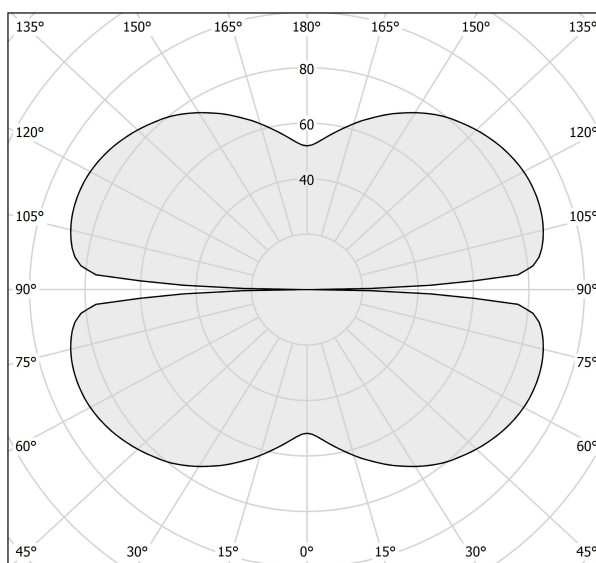

PANZERI

Zero Square

24V DC 24V

M15217.075.0510

bronzo

Scheda tecnica

CODICE ARTICOLO	M15217.075.0510
POTENZA ASSORBITA DAL SISTEMA	36W
EFFICIENZA LUMINOSA	84.97lm/W
SORGENTE LUMINOSA	LED
DURATA DI VITA DELLA SORGENTE	L70 (B50) 60.000h
TEMPERATURA DI COLORE	2700K Ra>90
DISTRIBUZIONE LUMINOSA	fascio diffuso
ALIMENTAZIONE	24V DC
ELETTTRIFICAZIONE	24V
DRIVER	remoto non incluso
FLUSSO LUMINOSO NOMINALE	4252lm
FLUSSO LUMINOSO USCENTE	3059lm
RENDIMENTO	71.9%
PESO	1,21 Kg
GRADO DI PROTEZIONE	IP20
COSTANZA CROMATICA	SDCM 3
DIMENSIONI IMBALLO	83,0 x 83,0 x 10,0 cm

Apparecchio di illuminazione per installazioni singole o multiple a sospensione in ambienti interni, con emissione diretta e indiretta.
Struttura in alluminio estruso curvato con verniciatura poliacrilica in colore bianco, nero, bronzo, ottone satinato o titanio.
Schermo diffusore in policarbonato estruso con finitura opalina.
Kit di sospensione con dispositivi di regolazione rapida e funi in acciaio di lunghezza 5m (196,9").
Cavo di alimentazione in PVC trasparente di lunghezza 5m (196,9").
Fornito senza rosone di alimentazione.

Disegno tecnico

Diagramma polare

cd/klm
— C0 - C180 - - - C90 - C270