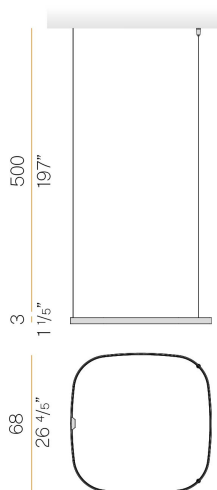

PANZERI

Zero Square

24V DC 24V

M15217.075.0510

bronzo

Scheda tecnica

CODICE ARTICOLO	M15217.075.0510
POTENZA ASSORBITA DAL SISTEMA	36W
EFFICIENZA LUMINOSA	84.97lm/W
SORGENTE LUMINOSA	LED
DURATA DI VITA DELLA SORGENTE	L70 (B50) 60.000h
TEMPERATURA DI COLORE	2700K Ra>90
DISTRIBUZIONE LUMINOSA	fascio diffuso
ALIMENTAZIONE	24V DC
ELETTTRIFICAZIONE	24V
DRIVER	remoto non incluso
FLUSSO LUMINOSO NOMINALE	4252lm
FLUSSO LUMINOSO USCENTE	3059lm
RENDIMENTO	71.9%
PESO	1,21 Kg
GRADO DI PROTEZIONE	IP20
COSTANZA CROMATICA	SDCM 3
DIMENSIONI IMBALLO	83,0 x 83,0 x 10,0 cm

Apparecchio di illuminazione per installazioni singole o multiple a sospensione in ambienti interni, con emissione diretta e indiretta.
Struttura in alluminio estruso curvato con verniciatura poliacrilica in colore bianco, nero, bronzo, ottone satinato o titanio.
Schermo diffusore in policarbonato estruso con finitura opalina.
Kit di sospensione con dispositivi di regolazione rapida e funi in acciaio di lunghezza 5m (196,9").
Cavo di alimentazione in PVC trasparente di lunghezza 5m (196,9").
Fornito senza rosone di alimentazione.

Disegno tecnico

Diagramma polare

cd/klm
— C0 - C180 - - - C90 - C270