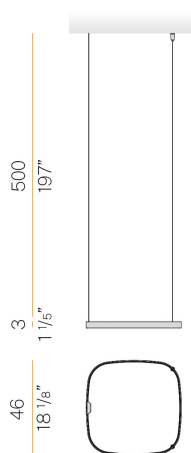

PANZERI

Zero Square

24V DC 24V

M15217.050.0510

bronzo

Scheda tecnica

CODICE ARTICOLO	M15217.050.0510
POTENZA ASSORBITA DAL SISTEMA	25W
EFFICIENZA LUMINOSA	81.56lm/W
SORGENTE LUMINOSA	LED
DURATA DI VITA DELLA SORGENTE	L70 (B50) 60.000h
TEMPERATURA DI COLORE	2700K Ra>90
DISTRIBUZIONE LUMINOSA	fascio diffuso
ALIMENTAZIONE	24V DC
ELETTTRIFICAZIONE	24V
DRIVER	remoto non incluso
FLUSSO LUMINOSO NOMINALE	2835lm
FLUSSO LUMINOSO USCENTE	2039lm
RENDIMENTO	71.9%
PESO	0,92 Kg
GRADO DI PROTEZIONE	IP20
COSTANZA CROMATICA	SDCM 3
DIMENSIONI IMBALLO	58,0 x 58,0 x 10,0 cm

Apparecchio di illuminazione per installazioni singole o multiple a sospensione in ambienti interni, con emissione diretta e indiretta.
Struttura in alluminio estruso curvato con verniciatura poliacrilica in colore bianco, nero, bronzo, ottone satinato o titanio.
Schermo diffusore in policarbonato estruso con finitura opalina.
Kit di sospensione con dispositivi di regolazione rapida e funi in acciaio di lunghezza 5m (196,9").
Cavo di alimentazione in PVC trasparente di lunghezza 5m (196,9").
Fornito senza rosone di alimentazione.

Disegno tecnico

Diagramma polare