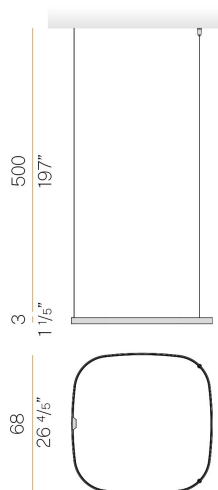

PANZERI

Zero Square

24V DC 24V

M15205.075.0510

 champagne

Scheda tecnica

CODICE ARTICOLO	M15205.075.0510
POTENZA ASSORBITA DAL SISTEMA	36W
EFFICIENZA LUMINOSA	84.97lm/W
SORGENTE LUMINOSA	LED
DURATA DI VITA DELLA SORGENTE	L70 (B50) 60.000h
TEMPERATURA DI COLORE	2700K Ra>90
DISTRIBUZIONE LUMINOSA	fascio diffuso
ALIMENTAZIONE	24V DC
ELETTTRIFICAZIONE	24V
DRIVER	remoto non incluso
FLUSSO LUMINOSO NOMINALE	3594lm
FLUSSO LUMINOSO USCENTE	3059lm
RENDIMENTO	85.1%
PESO	1,21 Kg
GRADO DI PROTEZIONE	IP20
COSTANZA CROMATICA	SDCM 3
DIMENSIONI IMBALLO	83,0 x 83,0 x 10,0 cm

Apparecchio di illuminazione per installazioni singole o multiple a sospensione in ambienti interni, con emissione diretta e indiretta.
Struttura in alluminio estruso curvato con verniciatura poliacrilica in colore bianco, nero, bronzo, ottone satinato o titanio.
Schermo diffusore in policarbonato estruso con finitura opalina.
Kit di sospensione con dispositivi di regolazione rapida e funi in acciaio di lunghezza 5m (196,9").
Cavo di alimentazione in PVC trasparente di lunghezza 5m (196,9").
Fornito senza rosone di alimentazione.

Disegno tecnico

Diagramma polare