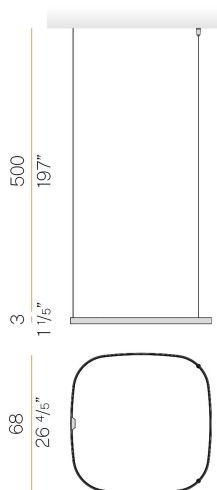

PANZERI

Zero Square

24V DC 24V

M15205.075.0410

 champagne

DIRECT +
INDIRECT
LIGHT

Scheda tecnica

CODICE ARTICOLO	M15205.075.0410
POTENZA ASSORBITA DAL SISTEMA	36W
EFFICIENZA LUMINOSA	84.97lm/W
SORGENTE LUMINOSA	LED
DURATA DI VITA DELLA SORGENTE	L70 (B50) 60.000h
TEMPERATURA DI COLORE	3000K Ra>90
DISTRIBUZIONE LUMINOSA	fascio diffuso
ALIMENTAZIONE	24V DC
ELETTTRIFICAZIONE	24V
DRIVER	remoto non incluso
FLUSSO LUMINOSO NOMINALE	3594lm
FLUSSO LUMINOSO USCENTE	3059lm
RENDIMENTO	85.1%
PESO	1,21 Kg
GRADO DI PROTEZIONE	IP20
COSTANZA CROMATICA	SDCM 3
DIMENSIONI IMBALLO	83,0 x 83,0 x 10,0 cm

Apparecchio di illuminazione per installazioni singole o multiple a sospensione in ambienti interni, con emissione diretta e indiretta.
Struttura in alluminio estruso curvato con verniciatura poliacrilica in colore bianco, nero, bronzo, ottone satinato o titanio.
Schermo diffusore in policarbonato estruso con finitura opalina.
Kit di sospensione con dispositivi di regolazione rapida e funi in acciaio di lunghezza 5m (196,9").
Cavo di alimentazione in PVC trasparente di lunghezza 5m (196,9").
Fornito senza rosone di alimentazione.

Disegno tecnico

Diagramma polare