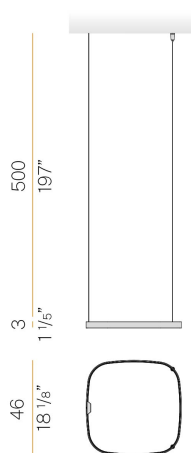

Zero Square

24V DC 24V

M15205.050.0510

 champagne

Scheda tecnica

CODICE ARTICOLO	M15205.050.0510
POTENZA ASSORBITA DAL SISTEMA	25W
EFFICIENZA LUMINOSA	81.56lm/W
SORGENTE LUMINOSA	LED
DURATA DI VITA DELLA SORGENTE	L70 (B50) 60.000h
TEMPERATURA DI COLORE	2700K Ra>90
DISTRIBUZIONE LUMINOSA	fascio diffuso
ALIMENTAZIONE	24V DC
ELETTRIFICAZIONE	24V
DRIVER	remoto non incluso
FLUSSO LUMINOSO NOMINALE	2835lm
FLUSSO LUMINOSO USCENTE	2039lm
RENDIMENTO	71.9%
PESO	0,92 Kg
GRADO DI PROTEZIONE	IP20
COSTANZA CROMATICA	SDCM 3
DIMENSIONI IMBALLO	58,0 x 58,0 x 10,0 cm

Apparecchio di illuminazione per installazioni singole o multiple a sospensione in ambienti interni, con emissione diretta e indiretta.
 Struttura in alluminio estruso curvato con verniciatura poliacrilica in colore bianco, nero, bronzo, ottone satinato o titanio.
 Schermo diffusore in policarbonato estruso con finitura opalina.
 Kit di sospensione con dispositivi di regolazione rapida e funi in acciaio di lunghezza 5m (196,9").
 Cavo di alimentazione in PVC trasparente di lunghezza 5m (196,9").
 Fornito senza rosone di alimentazione.

Disegno tecnico

Diagramma polare