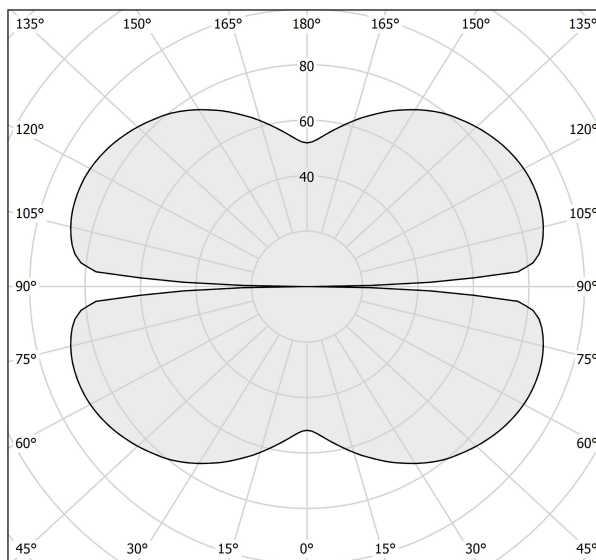

PANZERI

Zero Square

24V DC 24V

M15201.075.0510

● bianco

Scheda tecnica

CODICE ARTICOLO	M15201.075.0510
POTENZA ASSORBITA DAL SISTEMA	36W
EFFICIENZA LUMINOSA	84.97lm/W
SORGENTE LUMINOSA	LED
DURATA DI VITA DELLA SORGENTE	L70 (B50) 60.000h
TEMPERATURA DI COLORE	2700K Ra>90
DISTRIBUZIONE LUMINOSA	fascio diffuso
ALIMENTAZIONE	24V DC
ELETTTRIFICAZIONE	24V
DRIVER	remoto non incluso
FLUSSO LUMINOSO NOMINALE	3594lm
FLUSSO LUMINOSO USCENTE	3059lm
RENDIMENTO	85.1%
PESO	1,21 Kg
GRADO DI PROTEZIONE	IP20
COSTANZA CROMATICA	SDCM 3
DIMENSIONI IMBALLO	83,0 x 83,0 x 10,0 cm

Disegno tecnico

Diagramma polare

cd/klm
— C0 - C180 - - - C90 - C270