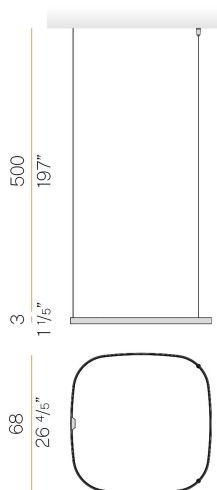

PANZERI

Zero Square

24V DC 24V

M15201.075.0510

● bianco

Scheda tecnica

CODICE ARTICOLO	M15201.075.0510
POTENZA ASSORBITA DAL SISTEMA	36W
EFFICIENZA LUMINOSA	84.97lm/W
SORGENTE LUMINOSA	LED
DURATA DI VITA DELLA SORGENTE	L70 (B50) 60.000h
TEMPERATURA DI COLORE	2700K Ra>90
DISTRIBUZIONE LUMINOSA	fascio diffuso
ALIMENTAZIONE	24V DC
ELETTTRIFICAZIONE	24V
DRIVER	remoto non incluso
FLUSSO LUMINOSO NOMINALE	3594lm
FLUSSO LUMINOSO USCENTE	3059lm
RENDIMENTO	85.1%
PESO	1,21 Kg
GRADO DI PROTEZIONE	IP20
COSTANZA CROMATICA	SDCM 3
DIMENSIONI IMBALLO	83,0 x 83,0 x 10,0 cm

Apparecchio di illuminazione per installazioni singole o multiple a sospensione in ambienti interni, con emissione diretta e indiretta.
Struttura in alluminio estruso curvato con verniciatura poliacrilica in colore bianco, nero, bronzo, ottone satinato o titanio.
Schermo diffusore in policarbonato estruso con finitura opalina.
Kit di sospensione con dispositivi di regolazione rapida e funi in acciaio di lunghezza 5m (196,9").
Cavo di alimentazione in PVC trasparente di lunghezza 5m (196,9").
Fornito senza rosone di alimentazione.

Disegno tecnico

Diagramma polare

cd/klm
— C0 - C180 - - - C90 - C270