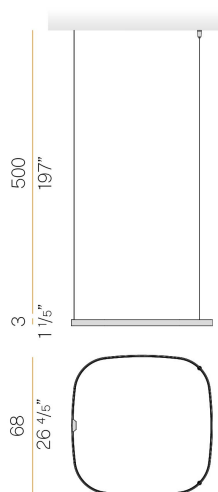

## Zero Square

24V DC 24V

M15201.075.0510

● bianco

### Scheda tecnica

CODICE ARTICOLO	M15201.075.0510
POTENZA ASSORBITA DAL SISTEMA	36W
EFFICIENZA LUMINOSA	84.97lm/W
SORGENTE LUMINOSA	LED
DURATA DI VITA DELLA SORGENTE	L70 (B50) 60.000h
TEMPERATURA DI COLORE	2700K Ra>90
DISTRIBUZIONE LUMINOSA	fascio diffuso
ALIMENTAZIONE	24V DC
ELETTTRIFICAZIONE	24V
DRIVER	remoto non incluso
FLUSSO LUMINOSO NOMINALE	4252lm
FLUSSO LUMINOSO USCENTE	3059lm
RENDIMENTO	71.9%
PESO	1,21 Kg
GRADO DI PROTEZIONE	IP20
COSTANZA CROMATICA	SDCM 3
DIMENSIONI IMBALLO	83,0 x 83,0 x 10,0 cm

### Disegno tecnico

### Diagramma polare