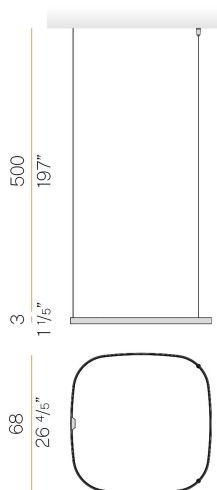

## Zero Square

24V DC 24V

M15201.075.0410

● bianco

### Scheda tecnica

CODICE ARTICOLO	M15201.075.0410
POTENZA ASSORBITA DAL SISTEMA	36W
EFFICIENZA LUMINOSA	84.97lm/W
SORGENTE LUMINOSA	LED
DURATA DI VITA DELLA SORGENTE	L70 (B50) 60.000h
TEMPERATURA DI COLORE	3000K Ra>90
DISTRIBUZIONE LUMINOSA	fascio diffuso
ALIMENTAZIONE	24V DC
ELETTTRIFICAZIONE	24V
DRIVER	remoto non incluso
FLUSSO LUMINOSO NOMINALE	3594lm
FLUSSO LUMINOSO USCENTE	3059lm
RENDIMENTO	85.1%
PESO	1,21 Kg
GRADO DI PROTEZIONE	IP20
COSTANZA CROMATICA	SDCM 3
DIMENSIONI IMBALLO	83,0 x 83,0 x 10,0 cm

### Disegno tecnico

### Diagramma polare