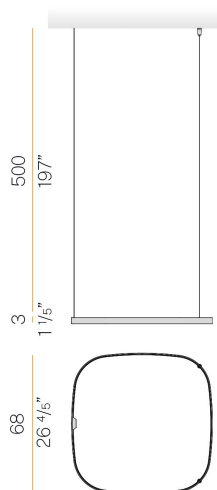

## Zero Square

24V DC 24V

M15201.075.0410

● bianco

### Scheda tecnica

CODICE ARTICOLO	M15201.075.0410
POTENZA ASSORBITA DAL SISTEMA	36W
EFFICIENZA LUMINOSA	84.97lm/W
SORGENTE LUMINOSA	LED
DURATA DI VITA DELLA SORGENTE	L70 (B50) 60.000h
TEMPERATURA DI COLORE	3000K Ra>90
DISTRIBUZIONE LUMINOSA	fascio diffuso
ALIMENTAZIONE	24V DC
ELETTTRIFICAZIONE	24V
DRIVER	remoto non incluso
FLUSSO LUMINOSO NOMINALE	4252lm
FLUSSO LUMINOSO USCENTE	3059lm
RENDIMENTO	71.9%
PESO	1,21 Kg
GRADO DI PROTEZIONE	IP20
COSTANZA CROMATICA	SDCM 3
DIMENSIONI IMBALLO	83,0 x 83,0 x 10,0 cm

### Disegno tecnico

### Diagramma polare