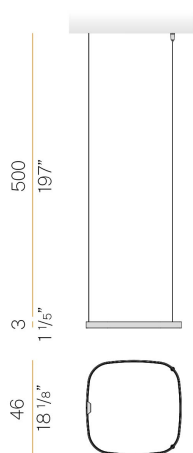

Zero Square

24V DC 24V

M15201.050.0510

● bianco

Scheda tecnica

CODICE ARTICOLO	M15201.050.0510
POTENZA ASSORBITA DAL SISTEMA	25W
EFFICIENZA LUMINOSA	81.56lm/W
SORGENTE LUMINOSA	LED
DURATA DI VITA DELLA SORGENTE	L70 (B50) 60.000h
TEMPERATURA DI COLORE	2700K Ra>90
DISTRIBUZIONE LUMINOSA	fascio diffuso
ALIMENTAZIONE	24V DC
ELETTTRIFICAZIONE	24V
DRIVER	remoto non incluso
FLUSSO LUMINOSO NOMINALE	2835lm
FLUSSO LUMINOSO USCENTE	2039lm
RENDIMENTO	71.9%
PESO	0,92 Kg
GRADO DI PROTEZIONE	IP20
COSTANZA CROMATICA	SDCM 3
DIMENSIONI IMBALLO	58,0 x 58,0 x 10,0 cm

Apparecchio di illuminazione per installazioni singole o multiple a sospensione in ambienti interni, con emissione diretta e indiretta.
 Struttura in alluminio estruso curvato con verniciatura poliacrilica in colore bianco, nero, bronzo, ottone satinato o titanio.
 Schermo diffusore in policarbonato estruso con finitura opalina.
 Kit di sospensione con dispositivi di regolazione rapida e funi in acciaio di lunghezza 5m (196,9").
 Cavo di alimentazione in PVC trasparente di lunghezza 5m (196,9").
 Fornito senza rosone di alimentazione.

Disegno tecnico

Diagramma polare