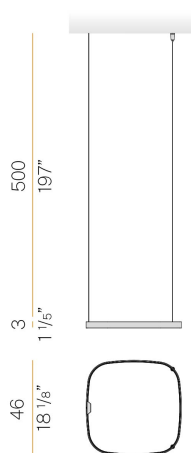

PANZERI

Zero Square

24V DC 24V

M15201.050.0510

● bianco

Scheda tecnica

CODICE ARTICOLO	M15201.050.0510
POTENZA ASSORBITA DAL SISTEMA	25W
EFFICIENZA LUMINOSA	81.56lm/W
SORGENTE LUMINOSA	LED
DURATA DI VITA DELLA SORGENTE	L70 (B50) 60.000h
TEMPERATURA DI COLORE	2700K Ra>90
DISTRIBUZIONE LUMINOSA	fascio diffuso
ALIMENTAZIONE	24V DC
ELETTTRIFICAZIONE	24V
DRIVER	remoto non incluso
FLUSSO LUMINOSO NOMINALE	2835lm
FLUSSO LUMINOSO USCENTE	2039lm
RENDIMENTO	71.9%
PESO	0,92 Kg
GRADO DI PROTEZIONE	IP20
COSTANZA CROMATICA	SDCM 3
DIMENSIONI IMBALLO	58,0 x 58,0 x 10,0 cm

Apparecchio di illuminazione per installazioni singole o multiple a sospensione in ambienti interni, con emissione diretta e indiretta.
Struttura in alluminio estruso curvato con verniciatura poliacrilica in colore bianco, nero, bronzo, ottone satinato o titanio.
Schermo diffusore in policarbonato estruso con finitura opalina.
Kit di sospensione con dispositivi di regolazione rapida e funi in acciaio di lunghezza 5m (196,9").
Cavo di alimentazione in PVC trasparente di lunghezza 5m (196,9").
Fornito senza rosone di alimentazione.

Disegno tecnico

Diagramma polare