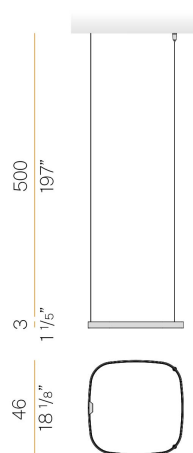

PANZERI

Zero Square

24V DC 24V

M15201.050.0410

● bianco

Scheda tecnica

CODICE ARTICOLO	M15201.050.0410
POTENZA ASSORBITA DAL SISTEMA	25W
EFFICIENZA LUMINOSA	81.56lm/W
SORGENTE LUMINOSA	LED
DURATA DI VITA DELLA SORGENTE	L70 (B50) 60.000h
TEMPERATURA DI COLORE	3000K Ra>90
DISTRIBUZIONE LUMINOSA	fascio diffuso
ALIMENTAZIONE	24V DC
ELETTTRIFICAZIONE	24V
DRIVER	remoto non incluso
FLUSSO LUMINOSO NOMINALE	2835lm
FLUSSO LUMINOSO USCENTE	2039lm
RENDIMENTO	71.9%
PESO	0,92 Kg
GRADO DI PROTEZIONE	IP20
COSTANZA CROMATICA	SDCM 3
DIMENSIONI IMBALLO	58,0 x 58,0 x 10,0 cm

Apparecchio di illuminazione per installazioni singole o multiple a sospensione in ambienti interni, con emissione diretta e indiretta.
Struttura in alluminio estruso curvato con verniciatura poliacrilica in colore bianco, nero, bronzo, ottone satinato o titanio.
Schermo diffusore in policarbonato estruso con finitura opalina.
Kit di sospensione con dispositivi di regolazione rapida e funi in acciaio di lunghezza 5m (196,9").
Cavo di alimentazione in PVC trasparente di lunghezza 5m (196,9").
Fornito senza rosone di alimentazione.

Disegno tecnico

Diagramma polare