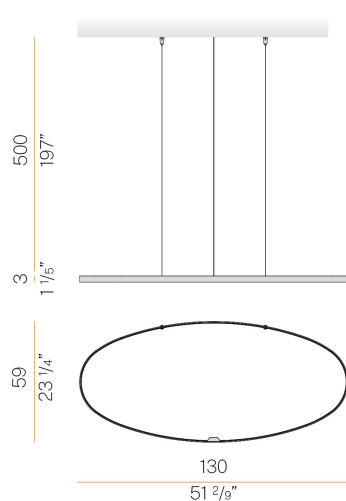

PANZERI

Zero Ellipse

24V DC 24V

M15101.130.0510

● bianco

Scheda tecnica

CODICE ARTICOLO	M15101.130.0510
POTENZA ASSORBITA DAL SISTEMA	47W
EFFICIENZA LUMINOSA	86.79lm/W
SORGENTE LUMINOSA	LED
DURATA DI VITA DELLA SORGENTE	L70 (B50) 60.000h
TEMPERATURA DI COLORE	2700K Ra>90
DISTRIBUZIONE LUMINOSA	fascio diffuso
ALIMENTAZIONE	24V DC
ELETTTRIFICAZIONE	24V
DRIVER	remoto non incluso
FLUSSO LUMINOSO NOMINALE	5670lm
FLUSSO LUMINOSO USCENTE	4079lm
RENDIMENTO	71.9%
PESO	1,53 Kg
GRADO DI PROTEZIONE	IP20
COSTANZA CROMATICA	SDCM 3
DIMENSIONI IMBALLO	71,0 x 136,0 x 10,0 cm

Apparecchio di illuminazione per installazioni singole o multiple a sospensione in ambienti interni, con emissione diretta e indiretta.
Struttura in alluminio estruso curvato con verniciatura poliacrilica in colore bianco, nero, bronzo, ottone satinato o titanio.
Schermo diffusore in policarbonato estruso con finitura opalina.
Kit di sospensione con dispositivi di regolazione rapida e funi in acciaio di lunghezza 5m (196,9").
Cavo di alimentazione in PVC trasparente di lunghezza 5m (196,9").
Fornito senza rosone di alimentazione.

Disegno tecnico

Diagramma polare