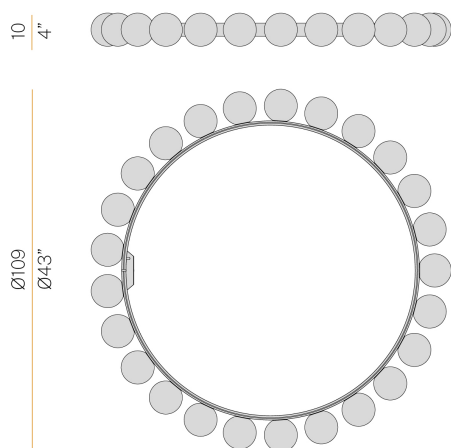

Disegno tecnico