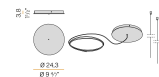

Disegno tecnico

Diagramma polare

PANZERI

Murané R

Accessori alimentazione e fissaggio

YFA11600.010

Kit di alimentazione e sospensione per installazioni multiple con cavo di alimentazione di lunghezza 20cm (7,9") e funi in acciaio di lunghezza 8cm (3,1").

YFA11600.025

Kit di alimentazione e sospensione per installazioni multiple con cavo di alimentazione di lunghezza 30cm (11,8") e funi in acciaio di lunghezza 27cm (10,6").

YFR11605.075.A02

Kit di alimentazione e sospensione con rosone champagne o nero satinato, alimentatore 75W dimmerabile DALI/Push DIM, cavo di alimentazione di lunghezza 5m (196,9"), dispositivi di regolazione rapida e funi in acciaio di lunghezza 5m (196,9"). Rosone per collegamento elettrico di 1 modello M116__080.0410 o 1 modello M116__110.0410.