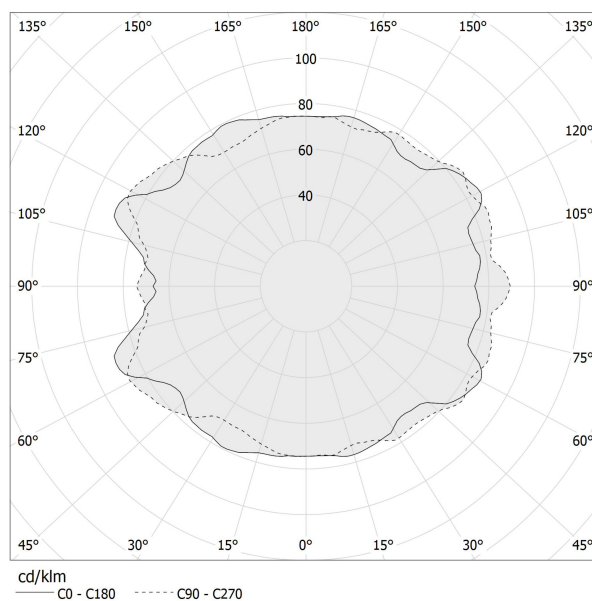

Diagramma polare