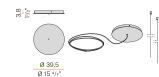

Disegno tecnico

Diagramma polare

PANZERI

Murané R

Accessori alimentazione e fissaggio

YFA11600.010

Kit di alimentazione e sospensione per installazioni multiple con cavo di alimentazione di lunghezza 20cm (7,9") e funi in acciaio di lunghezza 8cm (3,1").

YFA11600.025

Kit di alimentazione e sospensione per installazioni multiple con cavo di alimentazione di lunghezza 30cm (11,8") e funi in acciaio di lunghezza 27cm (10,6").

YFR11605.075.A02

Kit di alimentazione e sospensione con rosone champagne o nero satinato, alimentatore 75W dimmerabile DALI/Push DIM, cavo di alimentazione di lunghezza 5m (196,9"), dispositivi di regolazione rapida e funi in acciaio di lunghezza 5m (196,9"). Rosone per collegamento elettrico di 1 modello M116__080.0410 o 1 modello M116__110.0410.

YFR11605.180.A02

Kit di alimentazione e sospensione con rosone champagne o nero satinato, alimentatore 180W dimmerabile DALI/Push DIM, cavo di alimentazione di lunghezza 5m (196,9"), dispositivi di regolazione rapida e funi in acciaio di lunghezza 5m (196,9"). Rosone per collegamento elettrico di massimo 3 modelli M116__080.0410 o 2 modelli M116__110.0410.