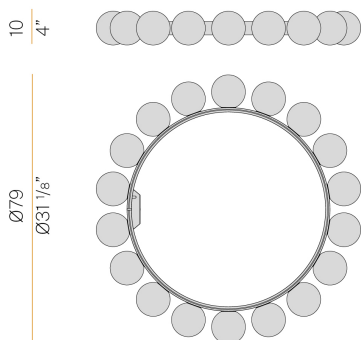

Disegno tecnico