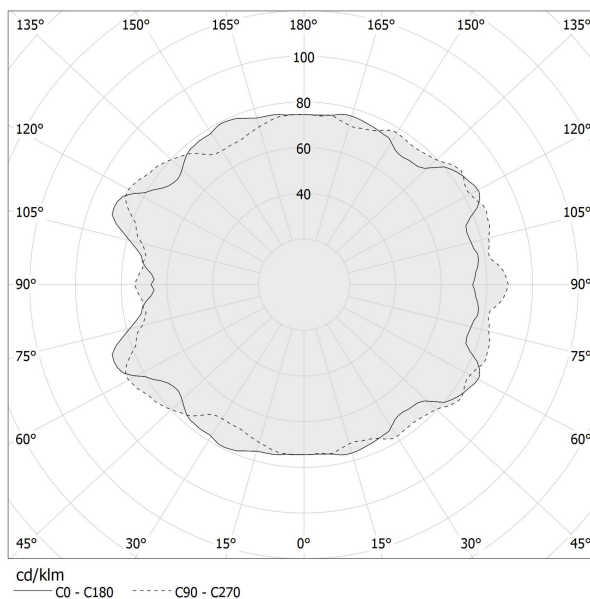

Diagramma polare