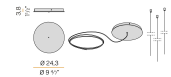

Disegno tecnico

Diagramma polare

PANZERI

Murané R

Accessori alimentazione e fissaggio

YFA11600.010

Kit di alimentazione e sospensione per installazioni multiple con cavo di alimentazione di lunghezza 20cm (7,9") e funi in acciaio di lunghezza 8cm (3,1").

YFA11600.025

Kit di alimentazione e sospensione per installazioni multiple con cavo di alimentazione di lunghezza 30cm (11,8") e funi in acciaio di lunghezza 27cm (10,6").

YFR11605.075.A02

Kit di alimentazione e sospensione con rosone champagne o nero satinato, alimentatore 75W dimmerabile DALI/Push DIM, cavo di alimentazione di lunghezza 5m (196,9"), dispositivi di regolazione rapida e funi in acciaio di lunghezza 5m (196,9"). Rosone per collegamento elettrico di 1 modello M116__080.0410 o 1 modello M116__110.0410.