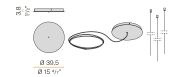

Disegno tecnico

Diagramma polare

PANZERI

Murané R

Accessori alimentazione e fissaggio

YFA11600.010

Kit di alimentazione e sospensione per installazioni multiple con cavo di alimentazione di lunghezza 20cm (7,9") e funi in acciaio di lunghezza 8cm (3,1").

YFA11600.025

Kit di alimentazione e sospensione per installazioni multiple con cavo di alimentazione di lunghezza 30cm (11,8") e funi in acciaio di lunghezza 27cm (10,6").

YFR11605.075.A02

Kit di alimentazione e sospensione con rosone champagne o nero satinato, alimentatore 75W dimmerabile DALI/Push DIM, cavo di alimentazione di lunghezza 5m (196,9"), dispositivi di regolazione rapida e funi in acciaio di lunghezza 5m (196,9"). Rosone per collegamento elettrico di 1 modello M116__080.0410 o 1 modello M116__110.0410.

YFR11605.180.A02

Kit di alimentazione e sospensione con rosone champagne o nero satinato, alimentatore 180W dimmerabile DALI/Push DIM, cavo di alimentazione di lunghezza 5m (196,9"), dispositivi di regolazione rapida e funi in acciaio di lunghezza 5m (196,9"). Rosone per collegamento elettrico di massimo 3 modelli M116__080.0410 o 2 modelli M116__110.0410.