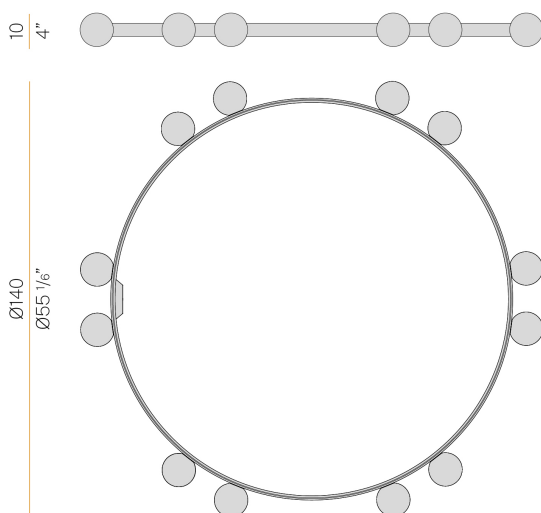

## Murané R

24V DC 24V

M10605.140.0510

● champagne

### Scheda tecnica

CODICE ARTICOLO	M10605.140.0510
POTENZA ASSORBITA DAL SISTEMA	32W
EFFICIENZA LUMINOSA	55.16lm/W
SORGENTE LUMINOSA	LED
TEMPERATURA DI COLORE	2700K Ra>90
DISTRIBUZIONE LUMINOSA	fascio diffuso
ALIMENTAZIONE	24V DC
ELETTTRIFICAZIONE	24V
DRIVER	remoto non incluso
FLUSSO LUMINOSO NOMINALE	2004lm
FLUSSO LUMINOSO USCENTE	1765lm
RENDIMENTO	88.1%
PESO	0,00 Kg
GRADO DI PROTEZIONE	IP20
COSTANZA CROMATICA	SDCM 3
DIMENSIONI IMBALLO	0,0 x 0,0 x 0,0 cm

### Diagramma polare