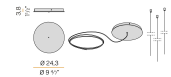

YFR11605.075.A02

Kit di alimentazione e sospensione con rosone champagne o nero satinato, alimentatore 75W dimmerabile DALI/Push DIM, cavo di alimentazione di lunghezza 5m (196,9"), dispositivi di regolazione rapida e funi in acciaio di lunghezza 5m (196,9"). Rosone per collegamento elettrico di 1 modello M116__080.0410 o 1 modello M116__110.0410.