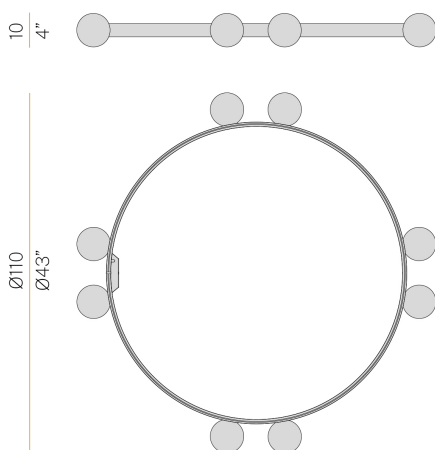

PANZERI

Murané R

24V DC 24V

M10605.110.0510

● champagne

Scheda tecnica

CODICE ARTICOLO	M10605.110.0510
POTENZA ASSORBITA DAL SISTEMA	21W
EFFICIENZA LUMINOSA	56.05lm/W
SORGENTE LUMINOSA	LED
TEMPERATURA DI COLORE	2700K Ra>90
DISTRIBUZIONE LUMINOSA	fascio diffuso
ALIMENTAZIONE	24V DC
ELETTTRIFICAZIONE	24V
DRIVER	remoto non incluso
FLUSSO LUMINOSO NOMINALE	1336lm
FLUSSO LUMINOSO USCENTE	1177lm
RENDIMENTO	88.1%
PESO	0,00 Kg
GRADO DI PROTEZIONE	IP20
COSTANZA CROMATICA	SDCM 3
DIMENSIONI IMBALLO	0,0 x 0,0 x 0,0 cm

Apparecchio di illuminazione per installazioni singole o multiple a sospensione in ambienti interni, con emissione diretta e indiretta.
Struttura in alluminio estruso curvato con verniciatura poliacrilica in colore champagne.
Fascia di copertura in lamiera decapata con verniciatura poliacrilica.
Supporti cablaggio in ottone tornito.
Schermi diffusori in vetro soffiato in colore bronzo.
Piatelli di chiusura in alluminio tornito con verniciatura poliacrilica.
Fornito senza kit di sospensione, cavo e rosone di alimentazione.

Disegno tecnico

Diagramma polare

PANZERI

Murané R

Accessori alimentazione e fissaggio

YFA11600.010

Kit di alimentazione e sospensione per installazioni multiple con cavo di alimentazione di lunghezza 20cm (7,9") e funi in acciaio di lunghezza 8cm (3,1").