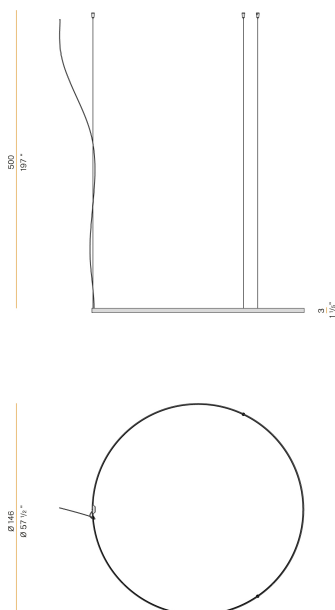

PANZERI

Zero Round

24V DC

M10330.150.0410

titanio

DIRECT +
INDIRECT
LIGHT

Scheda tecnica

CODICE ARTICOLO	M10330.150.0410
POTENZA ASSORBITA DAL SISTEMA	71W
EFFICIENZA LUMINOSA	86.2lm/W
SORGENTE LUMINOSA	LED
DURATA DI VITA DELLA SORGENTE	L70 (B50) 60.000h
TEMPERATURA DI COLORE	3000K Ra>90
DISTRIBUZIONE LUMINOSA	fascio diffuso
ALIMENTAZIONE	24V DC
DRIVER	remoto non incluso
FLUSSO LUMINOSO NOMINALE	8505lm
FLUSSO LUMINOSO USCENTE	6120lm
RENDIMENTO	72%
PESO	1,58 Kg
GRADO DI PROTEZIONE	IP20
COSTANZA CROMATICA	SDCM 3
DIMENSIONI IMBALLO	160,0 x 160,0 x 11,0 cm

Apparecchio di illuminazione per installazioni singole o multiple a sospensione in ambienti interni, con emissione diretta e indiretta.
Struttura in alluminio estruso curvato con verniciatura poliacrilica in colore bianco, nero, bronzo, ottone satinato o titanio.
Schermo diffusore in policarbonato estruso con finitura opalina.
Kit di sospensione con dispositivi di regolazione rapida e funi in acciaio di lunghezza 5m (196,9").
Cavo di alimentazione in PVC trasparente di lunghezza 5m (196,9").
Fornito senza rosone di alimentazione.

Disegno tecnico

Diagramma polare

PANZERI

Zero Round

Accessori alimentazione

XM10330.521.0002

Rosone per alimentazione di 1 modello Zero Round 125 - Zero Round 150 - Zero Round 200, con driver DALI/Push DIM.

3.8
1 1/8"