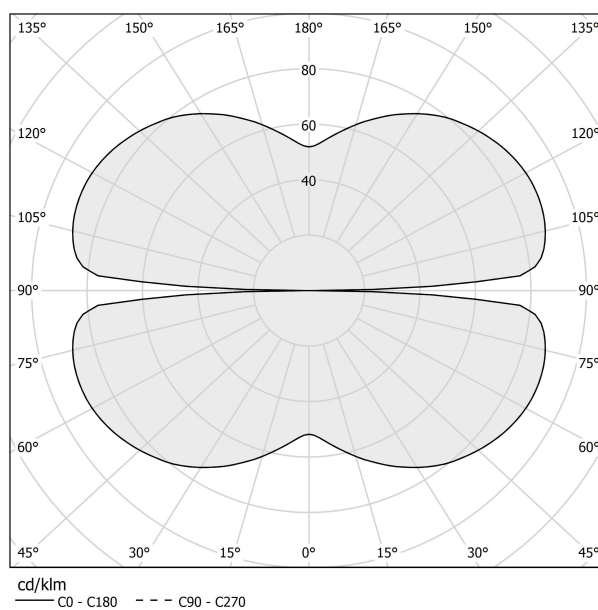

Diagramma polare