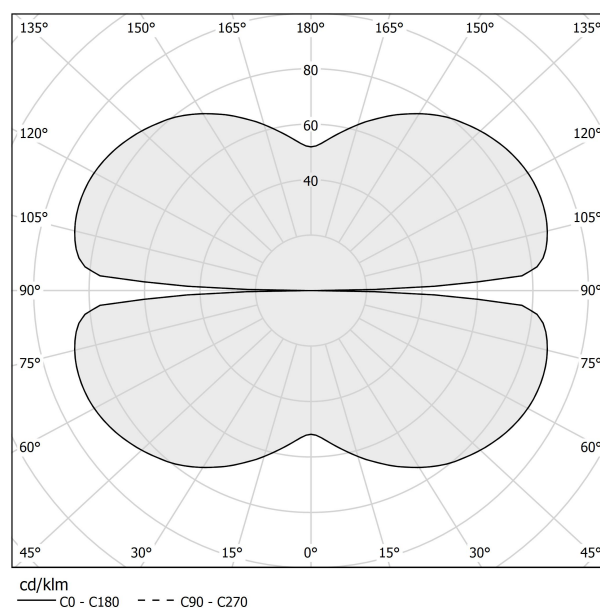

### Scheda tecnica

CODICE ARTICOLO	M10330.125.0410
POTENZA ASSORBITA DAL SISTEMA	62W
EFFICIENZA LUMINOSA	82.24lm/W
SORGENTE LUMINOSA	LED
DURATA DI VITA DELLA SORGENTE	L70 (B50) 60.000h
TEMPERATURA DI COLORE	3000K Ra>90
DISTRIBUZIONE LUMINOSA	fascio diffuso
ALIMENTAZIONE	24V DC
DRIVER	remoto non incluso
FLUSSO LUMINOSO NOMINALE	7088lm
FLUSSO LUMINOSO USCENTE	5099lm
RENDIMENTO	71.9%
PESO	1,50 Kg
GRADO DI PROTEZIONE	IP20
COSTANZA CROMATICA	SDCM 3
DIMENSIONI IMBALLO	132,0 x 132,0 x 9,0 cm

### Disegno tecnico

### Diagramma polare