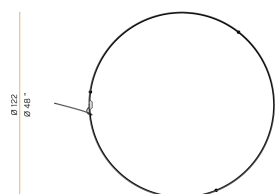

Disegno tecnico