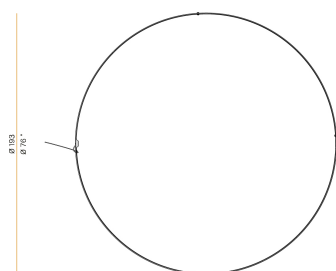

Apparecchio di illuminazione per installazioni singole o multiple a sospensione in ambienti interni, con emissione diretta e indiretta.
Struttura in alluminio estruso curvato con verniciatura poliacrilica in colore bianco, nero, bronzo, ottone satinato o titanio.
Schermo diffusore in policarbonato estruso con finitura opalina.
Kit di sospensione con dispositivi di regolazione rapida e funi in acciaio di lunghezza 5m (196,9").
Cavo di alimentazione in PVC trasparente di lunghezza 5m (196,9").
Fornito senza rosone di alimentazione.

Disegno tecnico

Diagramma polare