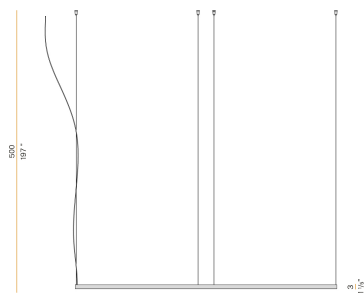

PANZERI

Zero Round

24V DC

M10301.200.0510

● bianco

Scheda tecnica

CODICE ARTICOLO	M10301.200.0510
POTENZA ASSORBITA DAL SISTEMA	88W
EFFICIENZA LUMINOSA	92.7lm/W
SORGENTE LUMINOSA	LED
DURATA DI VITA DELLA SORGENTE	L70 (B50) 60.000h
TEMPERATURA DI COLORE	2700K Ra>90
DISTRIBUZIONE LUMINOSA	fascio diffuso
ALIMENTAZIONE	24V DC
DRIVER	remoto non incluso
FLUSSO LUMINOSO NOMINALE	11340lm
FLUSSO LUMINOSO USCENTE	8158lm
RENDIMENTO	71.9%
PESO	2,34 Kg
GRADO DI PROTEZIONE	IP20
COSTANZA CROMATICA	SDCM 3
DIMENSIONI IMBALLO	200,0 x 200,0 x 11,0 cm

Apparecchio di illuminazione per installazioni singole o multiple a sospensione in ambienti interni, con emissione diretta e indiretta.
Struttura in alluminio estruso curvato con verniciatura poliacrilica in colore bianco, nero, bronzo, ottone satinato o titanio.
Schermo diffusore in policarbonato estruso con finitura opalina.
Kit di sospensione con dispositivi di regolazione rapida e funi in acciaio di lunghezza 5m (196,9").
Cavo di alimentazione in PVC trasparente di lunghezza 5m (196,9").
Fornito senza rosone di alimentazione.

Disegno tecnico

Diagramma polare