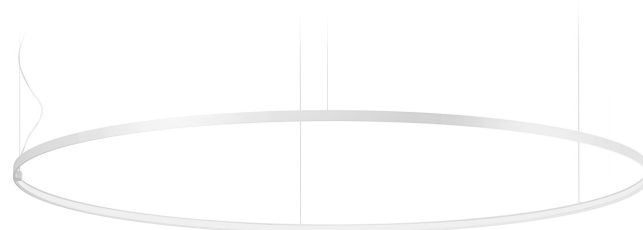

PANZERI

Zero Round

24V DC

M10301.200.0510

● bianco

Scheda tecnica

CODICE ARTICOLO	M10301.200.0510
POTENZA ASSORBITA DAL SISTEMA	88W
EFFICIENZA LUMINOSA	92.7lm/W
SORGENTE LUMINOSA	LED
DURATA DI VITA DELLA SORGENTE	L70 (B50) 60.000h
TEMPERATURA DI COLORE	2700K Ra>90
DISTRIBUZIONE LUMINOSA	fascio diffuso
ALIMENTAZIONE	24V DC
DRIVER	remoto non incluso
FLUSSO LUMINOSO NOMINALE	11340lm
FLUSSO LUMINOSO USCENTE	8158lm
RENDIMENTO	71.9%
PESO	2,34 Kg
GRADO DI PROTEZIONE	IP20
COSTANZA CROMATICA	SDCM 3
DIMENSIONI IMBALLO	200,0 x 200,0 x 11,0 cm

Apparecchio di illuminazione per installazioni singole o multiple a sospensione in ambienti interni, con emissione diretta e indiretta.
Struttura in alluminio estruso curvato con verniciatura poliacrilica in colore bianco, nero, bronzo, ottone satinato o titanio.
Schermo diffusore in policarbonato estruso con finitura opalina.
Kit di sospensione con dispositivi di regolazione rapida e funi in acciaio di lunghezza 5m (196,9").
Cavo di alimentazione in PVC trasparente di lunghezza 5m (196,9").
Fornito senza rosone di alimentazione.