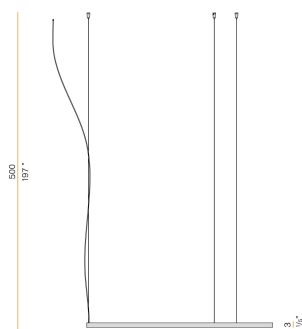

Disegno tecnico