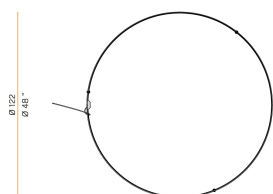

Disegno tecnico