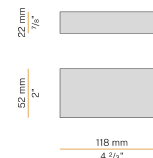

PANZERI

Bella

Accessori alimentazione

XM6-20 UNI

Alimentatore LED, 4*20W 250±700mA.