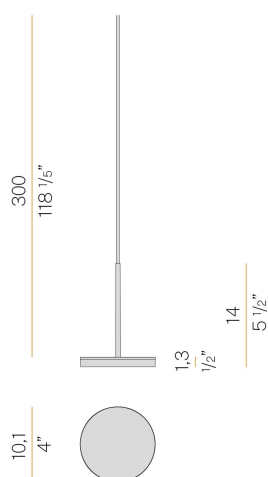

Disegno tecnico