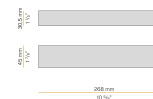

YDV.024.120.A01

Alimentatore LED, 120W 24V DC.