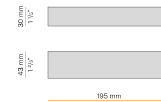

XM35/24 DIM

Alimentatore LED, 35W 24V DC, dimmerabile DALI/Push DIM.