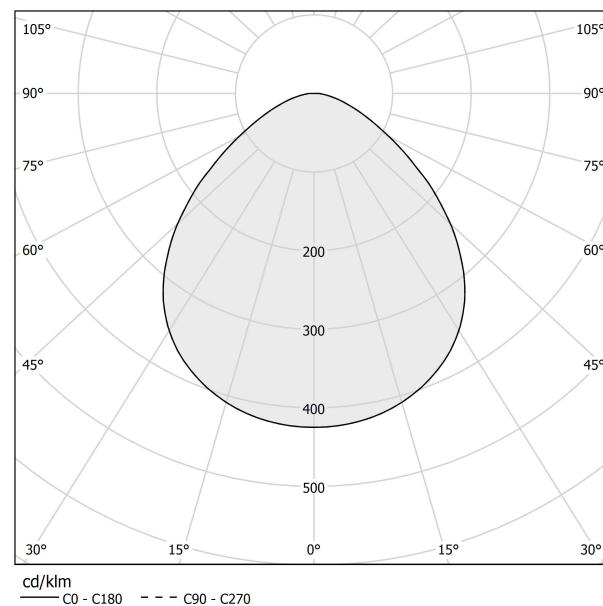

PANZERI

Bella

24V DC
M05217.011.0510

● bronzo

Scheda tecnica

CODICE ARTICOLO	M05217.011.0510
POTENZA ASSORBITA DAL SISTEMA	4,5W
EFFICIENZA LUMINOSA	97lm/W
SORGENTE LUMINOSA	LED
DURATA DI VITA DELLA SORGENTE	L80 (B10) 70.000h
TEMPERATURA DI COLORE	2700K Ra>90
DISTRIBUZIONE LUMINOSA	fascio diffuso
ALIMENTAZIONE	24V DC
DRIVER	remoto non incluso
FLUSSO LUMINOSO NOMINALE	460lm
FLUSSO LUMINOSO USCENTE	388lm
RENDIMENTO	84,3%
PESO	0,22 Kg
GRADO DI PROTEZIONE	IP40
COSTANZA CROMATICA	SDCM 3
DIMENSIONI IMBALLO	13,0 x 24,0 x 12,0 cm

Cavo di alimentazione e sospensione coassiale in PVC trasparente di lunghezza 3m (118,1").

Fornito senza rosone di alimentazione, completo di bloccacavo all'estremità libera del cavo.

Disegno tecnico

Diagramma polare