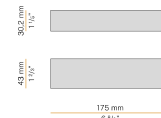

XM18/24 DIM

Alimentatore LED, 18W 24V DC, dimmerabile DALI/Push DIM.