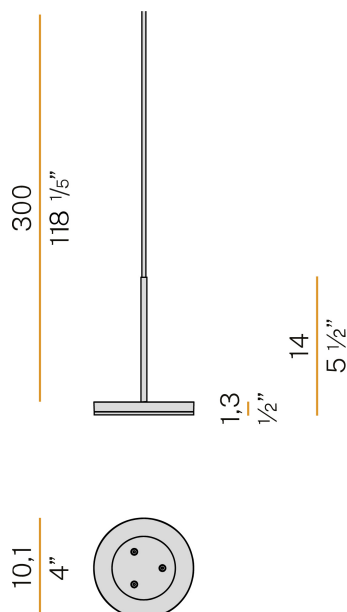

PANZERI

Bella

24V DC
M05217.011.0510

● bronzo

Scheda tecnica

CODICE ARTICOLO	M05217.011.0510
POTENZA ASSORBITA DAL SISTEMA	4,5W
EFFICIENZA LUMINOSA	97lm/W
SORGENTE LUMINOSA	LED
DURATA DI VITA DELLA SORGENTE	L80 (B10) 70.000h
TEMPERATURA DI COLORE	2700K Ra>90
DISTRIBUZIONE LUMINOSA	fascio diffuso
ALIMENTAZIONE	24V DC
DRIVER	remoto non incluso
FLUSSO LUMINOSO NOMINALE	460lm
FLUSSO LUMINOSO USCENTE	388lm
RENDIMENTO	84,3%
PESO	0,22 Kg
GRADO DI PROTEZIONE	IP40
COSTANZA CROMATICA	SDCM 3
DIMENSIONI IMBALLO	13,0 x 24,0 x 12,0 cm

Cavo di alimentazione e sospensione coassiale in PVC trasparente di lunghezza 3m (118,1").

Fornito senza rosone di alimentazione, completo di bloccacavo all'estremità libera del cavo.

Disegno tecnico

Diagramma polare