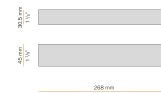

YDV.024.120.A01

Alimentatore LED, 120W 24V DC.