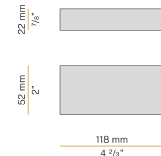

XM6-20 UNI

Alimentatore LED, 4x20W 250÷700mA.