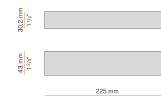

XM60/24 DIM

Alimentatore LED, 60W 24V DC, dimmerabile DALI/Push DIM.