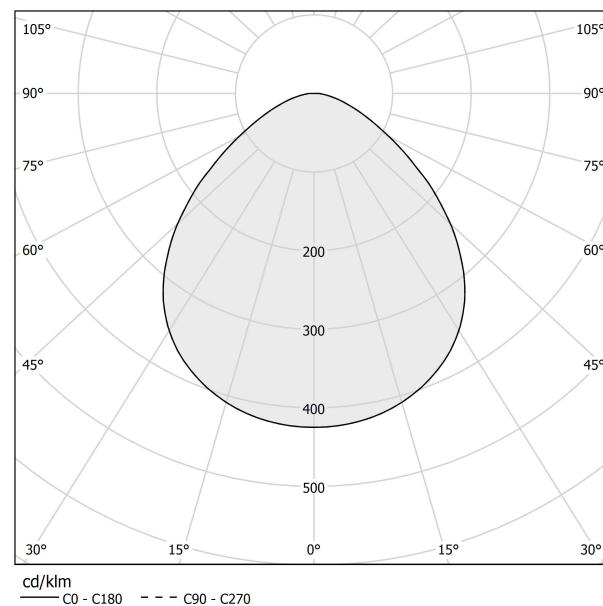

### Scheda tecnica

CODICE ARTICOLO	M05202.011.0510
POTENZA ASSORBITA DAL SISTEMA	4,5W
EFFICIENZA LUMINOSA	97lm/W
SORGENTE LUMINOSA	LED
DURATA DI VITA DELLA SORGENTE	L80 (B10) 70.000h
TEMPERATURA DI COLORE	2700K Ra>90
DISTRIBUZIONE LUMINOSA	fascio diffuso
ALIMENTAZIONE	24V DC
DRIVER	remoto non incluso
FLUSSO LUMINOSO NOMINALE	460lm
FLUSSO LUMINOSO USCENTE	388lm
RENDIMENTO	84,3%
PESO	0,22 Kg
GRADO DI PROTEZIONE	IP40
COSTANZA CROMATICA	SDCM 3
DIMENSIONI IMBALLO	13,0 x 24,0 x 12,0 cm

### Diagramma polare