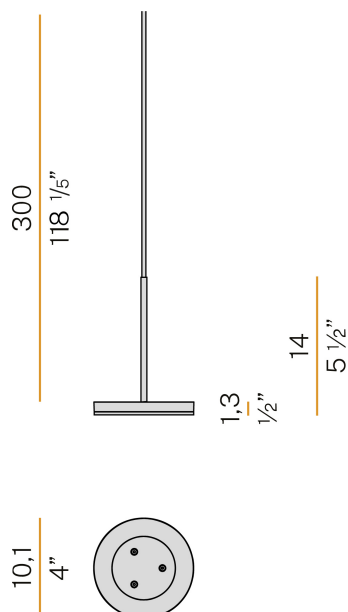

### Scheda tecnica

CODICE ARTICOLO	M05202.011.0510
POTENZA ASSORBITA DAL SISTEMA	4,5W
EFFICIENZA LUMINOSA	97lm/W
SORGENTE LUMINOSA	LED
DURATA DI VITA DELLA SORGENTE	L80 (B10) 70.000h
TEMPERATURA DI COLORE	2700K Ra>90
DISTRIBUZIONE LUMINOSA	fascio diffuso
ALIMENTAZIONE	24V DC
DRIVER	remoto non incluso
FLUSSO LUMINOSO NOMINALE	460lm
FLUSSO LUMINOSO USCENTE	388lm
RENDIMENTO	84,3%
PESO	0,22 Kg
GRADO DI PROTEZIONE	IP40
COSTANZA CROMATICA	SDCM 3
DIMENSIONI IMBALLO	13,0 x 24,0 x 12,0 cm

### Disegno tecnico

### Diagramma polare