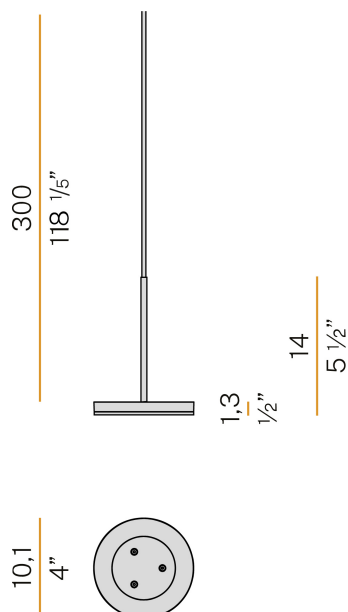

### Scheda tecnica

CODICE ARTICOLO	M05201.011.0510
POTENZA ASSORBITA DAL SISTEMA	4,5W
EFFICIENZA LUMINOSA	97lm/W
SORGENTE LUMINOSA	LED
DURATA DI VITA DELLA SORGENTE	L80 (B10) 70.000h
TEMPERATURA DI COLORE	2700K Ra>90
DISTRIBUZIONE LUMINOSA	fascio diffuso
ALIMENTAZIONE	24V DC
DRIVER	remoto non incluso
FLUSSO LUMINOSO NOMINALE	460lm
FLUSSO LUMINOSO USCENTE	388lm
RENDIMENTO	84,3%
PESO	0,22 Kg
GRADO DI PROTEZIONE	IP40
COSTANZA CROMATICA	SDCM 3
DIMENSIONI IMBALLO	13,0 x 24,0 x 12,0 cm

### Disegno tecnico

### Diagramma polare