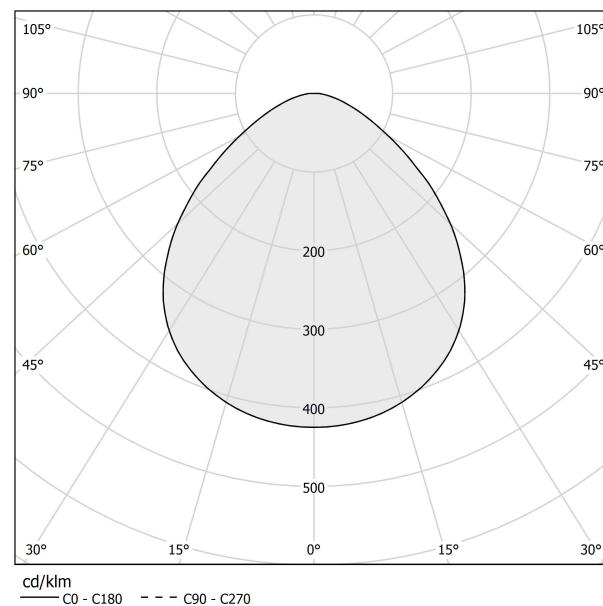

### Scheda tecnica

CODICE ARTICOLO	M05201.011.0510
POTENZA ASSORBITA DAL SISTEMA	4,5W
EFFICIENZA LUMINOSA	97lm/W
SORGENTE LUMINOSA	LED
DURATA DI VITA DELLA SORGENTE	L80 (B10) 70.000h
TEMPERATURA DI COLORE	2700K Ra>90
DISTRIBUZIONE LUMINOSA	fascio diffuso
ALIMENTAZIONE	24V DC
DRIVER	remoto non incluso
FLUSSO LUMINOSO NOMINALE	460lm
FLUSSO LUMINOSO USCENTE	388lm
RENDIMENTO	84,3%
PESO	0,22 Kg
GRADO DI PROTEZIONE	IP40
COSTANZA CROMATICA	SDCM 3
DIMENSIONI IMBALLO	13,0 x 24,0 x 12,0 cm

### Diagramma polare