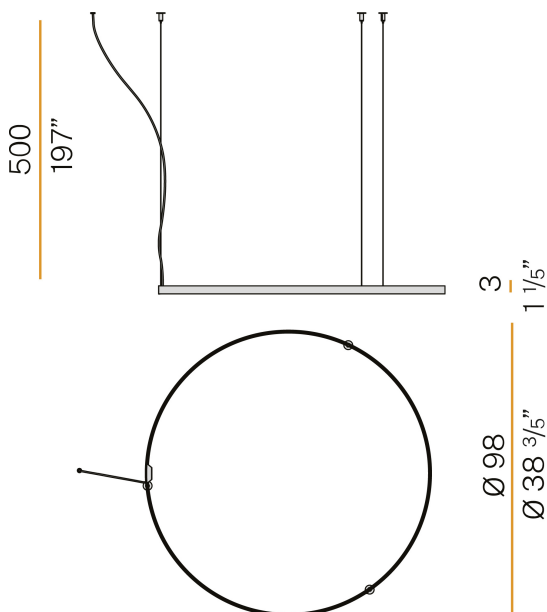

PANZERI

Zero Round

24V DC

M03301.100.0510

● bianco

Scheda tecnica

CODICE ARTICOLO	M03301.100.0510
POTENZA ASSORBITA DAL SISTEMA	47W
EFFICIENZA LUMINOSA	86.79lm/W
SORGENTE LUMINOSA	LED
DURATA DI VITA DELLA SORGENTE	L70 (B50) 60.000h
TEMPERATURA DI COLORE	2700K Ra>90
DISTRIBUZIONE LUMINOSA	fascio diffuso
ALIMENTAZIONE	24V DC
DRIVER	remoto non incluso
FLUSSO LUMINOSO NOMINALE	5670lm
FLUSSO LUMINOSO USCENTE	4079lm
RENDIMENTO	71.9%
PESO	1,43 Kg
GRADO DI PROTEZIONE	IP20
COSTANZA CROMATICA	SDCM 3
DIMENSIONI IMBALLO	107,0 x 107,0 x 11,0 cm

Apparecchio di illuminazione per installazioni singole o multiple a sospensione in ambienti interni, con emissione diretta e indiretta.
Struttura in alluminio estruso curvato con verniciatura poliacrilica in colore bianco, nero, bronzo, ottone satinato o titanio.
Schermo diffusore in policarbonato estruso con finitura opalina.
Kit di sospensione con dispositivi di regolazione rapida e funi in acciaio di lunghezza 5m (196,9").
Cavo di alimentazione in PVC trasparente di lunghezza 5m (196,9").
Fornito senza rosone di alimentazione.

Disegno tecnico

Diagramma polare