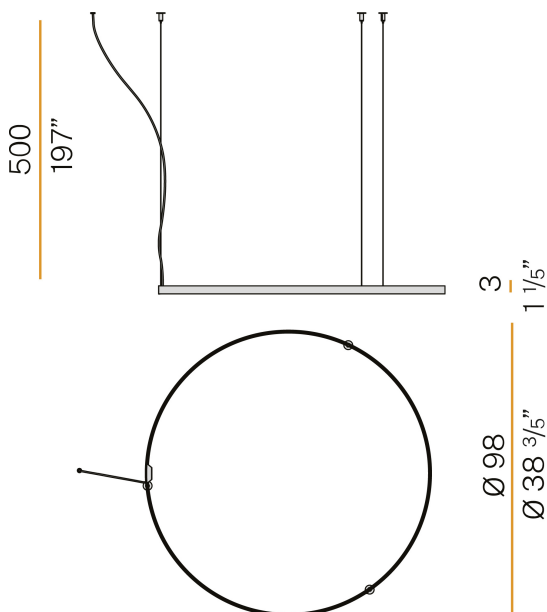

PANZERI

Zero Round

24V DC

M03301.100.0410

● bianco

Scheda tecnica

CODICE ARTICOLO	M03301.100.0410
POTENZA ASSORBITA DAL SISTEMA	47W
EFFICIENZA LUMINOSA	86.79lm/W
SORGENTE LUMINOSA	LED
DURATA DI VITA DELLA SORGENTE	L70 (B50) 60.000h
TEMPERATURA DI COLORE	3000K Ra>90
DISTRIBUZIONE LUMINOSA	fascio diffuso
ALIMENTAZIONE	24V DC
DRIVER	remoto non incluso
FLUSSO LUMINOSO NOMINALE	5670lm
FLUSSO LUMINOSO USCENTE	4079lm
RENDIMENTO	71.9%
PESO	1,43 Kg
GRADO DI PROTEZIONE	IP20
COSTANZA CROMATICA	SDCM 3
DIMENSIONI IMBALLO	107,0 x 107,0 x 11,0 cm

Apparecchio di illuminazione per installazioni singole o multiple a sospensione in ambienti interni, con emissione diretta e indiretta.
Struttura in alluminio estruso curvato con verniciatura poliacrilica in colore bianco, nero, bronzo, ottone satinato o titanio.
Schermo diffusore in policarbonato estruso con finitura opalina.
Kit di sospensione con dispositivi di regolazione rapida e funi in acciaio di lunghezza 5m (196,9").
Cavo di alimentazione in PVC trasparente di lunghezza 5m (196,9").
Fornito senza rosone di alimentazione.

Disegno tecnico

Diagramma polare