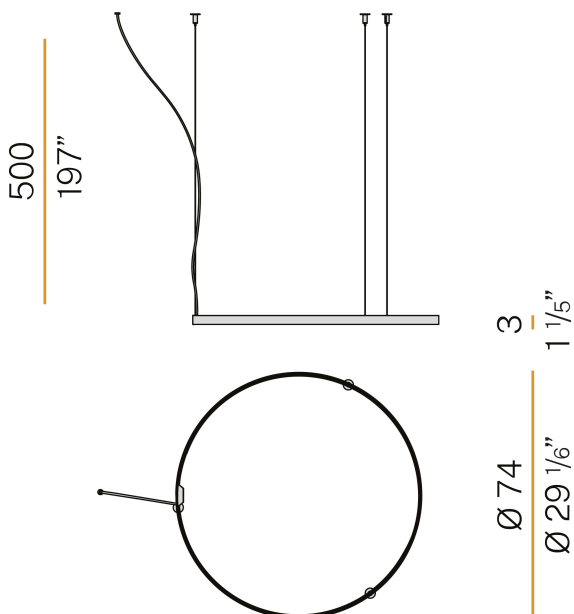

PANZERI

Zero Round

24V DC

M03301.075.0510

● bianco

Scheda tecnica

CODICE ARTICOLO	M03301.075.0510
POTENZA ASSORBITA DAL SISTEMA	36W
EFFICIENZA LUMINOSA	84.97lm/W
SORGENTE LUMINOSA	LED
DURATA DI VITA DELLA SORGENTE	L70 (B50) 60.000h
TEMPERATURA DI COLORE	2700K Ra>90
DISTRIBUZIONE LUMINOSA	fascio diffuso
ALIMENTAZIONE	24V DC
DRIVER	remoto non incluso
FLUSSO LUMINOSO NOMINALE	4252lm
FLUSSO LUMINOSO USCENTE	3059lm
RENDIMENTO	71.9%
PESO	1,12 Kg
GRADO DI PROTEZIONE	IP20
COSTANZA CROMATICA	SDCM 3
DIMENSIONI IMBALLO	83,0 x 83,0 x 10,0 cm

Apparecchio di illuminazione per installazioni singole o multiple a sospensione in ambienti interni, con emissione diretta e indiretta.
Struttura in alluminio estruso curvato con verniciatura poliacrilica in colore bianco, nero, bronzo, ottone satinato o titanio.
Schermo diffusore in policarbonato estruso con finitura opalina.
Kit di sospensione con dispositivi di regolazione rapida e funi in acciaio di lunghezza 5m (196,9").
Cavo di alimentazione in PVC trasparente di lunghezza 5m (196,9").
Fornito senza rosone di alimentazione.

Disegno tecnico

Diagramma polare