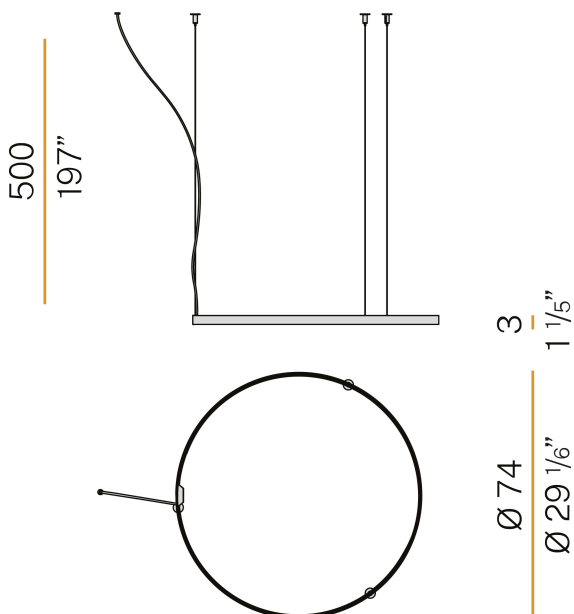

PANZERI

Zero Round

24V DC

M03301.075.0410

● bianco

Scheda tecnica

CODICE ARTICOLO	M03301.075.0410
POTENZA ASSORBITA DAL SISTEMA	36W
EFFICIENZA LUMINOSA	84.97lm/W
SORGENTE LUMINOSA	LED
DURATA DI VITA DELLA SORGENTE	L70 (B50) 60.000h
TEMPERATURA DI COLORE	3000K Ra>90
DISTRIBUZIONE LUMINOSA	fascio diffuso
ALIMENTAZIONE	24V DC
DRIVER	remoto non incluso
FLUSSO LUMINOSO NOMINALE	4252lm
FLUSSO LUMINOSO USCENTE	3059lm
RENDIMENTO	71.9%
PESO	1,12 Kg
GRADO DI PROTEZIONE	IP20
COSTANZA CROMATICA	SDCM 3
DIMENSIONI IMBALLO	83,0 x 83,0 x 10,0 cm

Apparecchio di illuminazione per installazioni singole o multiple a sospensione in ambienti interni, con emissione diretta e indiretta.
Struttura in alluminio estruso curvato con verniciatura poliacrilica in colore bianco, nero, bronzo, ottone satinato o titanio.
Schermo diffusore in policarbonato estruso con finitura opalina.
Kit di sospensione con dispositivi di regolazione rapida e funi in acciaio di lunghezza 5m (196,9").
Cavo di alimentazione in PVC trasparente di lunghezza 5m (196,9").
Fornito senza rosone di alimentazione.

Disegno tecnico

Diagramma polare