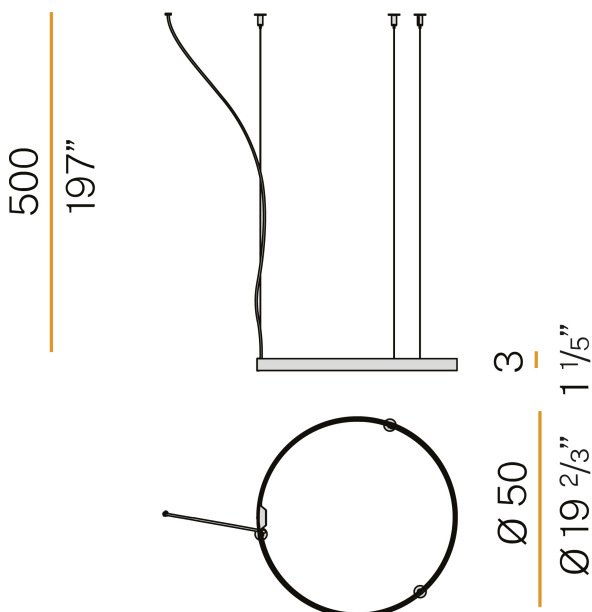

PANZERI

Zero Round

24V DC

M03301.050.0510

● bianco

Scheda tecnica

CODICE ARTICOLO	M03301.050.0510
POTENZA ASSORBITA DAL SISTEMA	25W
EFFICIENZA LUMINOSA	81.56lm/W
SORGENTE LUMINOSA	LED
DURATA DI VITA DELLA SORGENTE	L70 (B50) 60.000h
TEMPERATURA DI COLORE	2700K Ra>90
DISTRIBUZIONE LUMINOSA	fascio diffuso
ALIMENTAZIONE	24V DC
DRIVER	remoto non incluso
FLUSSO LUMINOSO NOMINALE	2835lm
FLUSSO LUMINOSO USCENTE	2039lm
RENDIMENTO	71.9%
PESO	0.83 Kg
GRADO DI PROTEZIONE	IP20
COSTANZA CROMATICA	SDCM 3
DIMENSIONI IMBALLO	58,0 x 58,0 x 10,0 cm

Apparecchio di illuminazione per installazioni singole o multiple a sospensione in ambienti interni, con emissione diretta e indiretta.
Struttura in alluminio estruso curvato con verniciatura poliacrilica in colore bianco, nero, bronzo, ottone satinato o titanio.
Schermo diffusore in policarbonato estruso con finitura opalina.
Kit di sospensione con dispositivi di regolazione rapida e funi in acciaio di lunghezza 5m (196,9").
Cavo di alimentazione in PVC trasparente di lunghezza 5m (196,9").
Fornito senza rosone di alimentazione.

Disegno tecnico

Diagramma polare