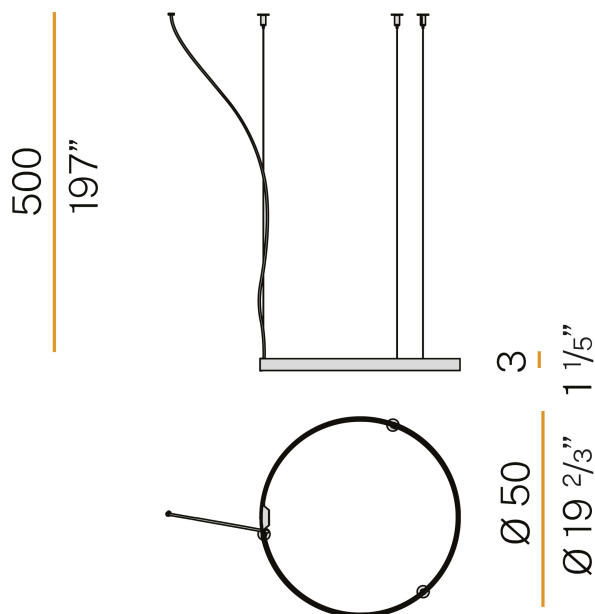

## Zero Round

24V DC  
M03301.050.0410

● bianco

### Scheda tecnica

CODICE ARTICOLO	M03301.050.0410
POTENZA ASSORBITA DAL SISTEMA	25W
EFFICIENZA LUMINOSA	81.56lm/W
SORGENTE LUMINOSA	LED
DURATA DI VITA DELLA SORGENTE	L70 (B50) 60.000h
TEMPERATURA DI COLORE	3000K Ra>90
DISTRIBUZIONE LUMINOSA	fascio diffuso
ALIMENTAZIONE	24V DC
DRIVER	remoto non incluso
FLUSSO LUMINOSO NOMINALE	2835lm
FLUSSO LUMINOSO USCENTE	2039lm
RENDIMENTO	71.9%
PESO	0.83 Kg
GRADO DI PROTEZIONE	IP20
COSTANZA CROMATICA	SDCM 3
DIMENSIONI IMBALLO	58,0 x 58,0 x 10,0 cm

Apparecchio di illuminazione per installazioni singole o multiple a sospensione in ambienti interni, con emissione diretta e indiretta.  
Struttura in alluminio estruso curvato con verniciatura poliacrilica in colore bianco, nero, bronzo, ottone satinato o titanio.  
Schermo diffusore in policarbonato estruso con finitura opalina.  
Kit di sospensione con dispositivi di regolazione rapida e funi in acciaio di lunghezza 5m (196,9").  
Cavo di alimentazione in PVC trasparente di lunghezza 5m (196,9").  
Fornito senza rosone di alimentazione.

### Disegno tecnico