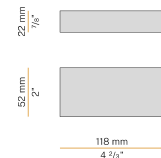

XM6-20 UNI

Alimentatore LED, 4x20W 250÷700mA.