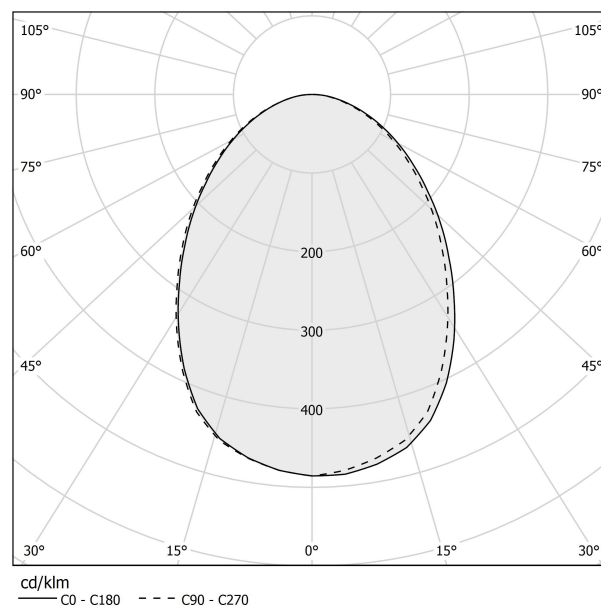

Diagramma polare