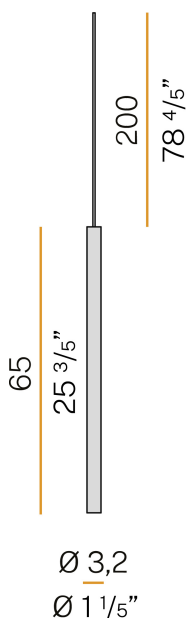

To-be

24V DC
M02619.065.0510

ottone satinato

Scheda tecnica

CODICE ARTICOLO	M02619.065.0510
POTENZA ASSORBITA DAL SISTEMA	5,3W
EFFICIENZA LUMINOSA	72,6lm/W
SORGENTE LUMINOSA	LED
DURATA DI VITA DELLA SORGENTE	L70 (B50) 60.000h
TEMPERATURA DI COLORE	2700K Ra>90
DISTRIBUZIONE LUMINOSA	fascio diffuso
ALIMENTAZIONE	24V DC
DRIVER	remoto non incluso
FLUSSO LUMINOSO NOMINALE	550lm
FLUSSO LUMINOSO USCENTE	363lm
RENDIMENTO	66%
PESO	0,38 Kg
GRADO DI PROTEZIONE	IP40
COSTANZA CROMATICA	SDCM 3
DIMENSIONI IMBALLO	5,0 x 105,0 x 10,0 cm

Apparecchio di illuminazione per installazioni multiple a sospensione in ambienti interni, con emissione diretta.

Struttura in alluminio estruso con verniciatura poliacrilica in colore bianco, nero satinato, bronzo o ottone satinato, oppure con rivestimento in foglia oro.

Dissipatore in alluminio estruso.

Schermo diffusore in policarbonato sagomato con finitura opalina.

Testata di chiusura in ottone tornito con verniciatura poliacrilica.

Cavo di alimentazione e sospensione in PVC trasparente di lunghezza 2m (78,7").

Fornito senza rosone di alimentazione, completo di bloccacavo all'estremità libera del cavo.

Disegno tecnico