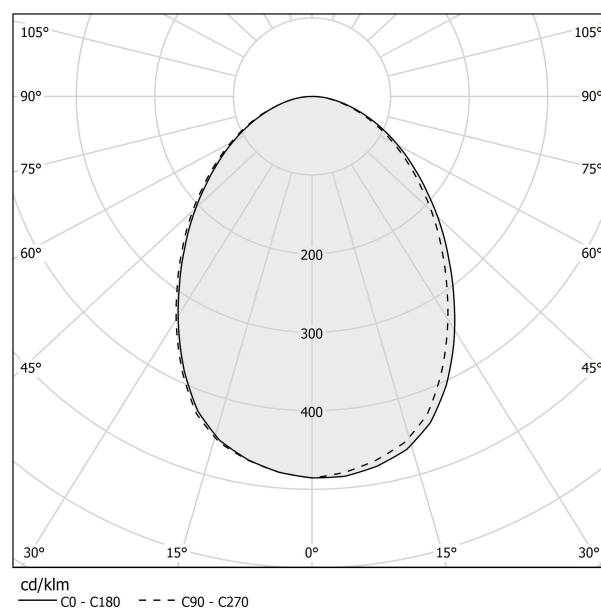

### Scheda tecnica

CODICE ARTICOLO	M02601.065.0510
POTENZA ASSORBITA DAL SISTEMA	5,3W
EFFICIENZA LUMINOSA	72,6lm/W
SORGENTE LUMINOSA	LED
DURATA DI VITA DELLA SORGENTE	L70 (B50) 60.000h
TEMPERATURA DI COLORE	2700K Ra>90
DISTRIBUZIONE LUMINOSA	fascio diffuso
ALIMENTAZIONE	24V DC
DRIVER	remoto non incluso
FLUSSO LUMINOSO NOMINALE	550lm
FLUSSO LUMINOSO USCENTE	363lm
RENDIMENTO	66%
PESO	0,38 Kg
GRADO DI PROTEZIONE	IP40
COSTANZA CROMATICA	SDCM 3
DIMENSIONI IMBALLO	5,0 x 105,0 x 10,0 cm

### Diagramma polare