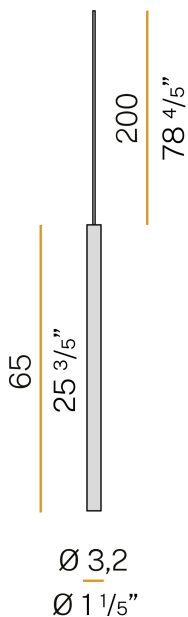

### Scheda tecnica

CODICE ARTICOLO	M02601.065.0510
POTENZA ASSORBITA DAL SISTEMA	5,3W
EFFICIENZA LUMINOSA	72,6lm/W
SORGENTE LUMINOSA	LED
DURATA DI VITA DELLA SORGENTE	L70 (B50) 60.000h
TEMPERATURA DI COLORE	2700K Ra>90
DISTRIBUZIONE LUMINOSA	fascio diffuso
ALIMENTAZIONE	24V DC
DRIVER	remoto non incluso
FLUSSO LUMINOSO NOMINALE	550lm
FLUSSO LUMINOSO USCENTE	363lm
RENDIMENTO	66%
PESO	0,38 Kg
GRADO DI PROTEZIONE	IP40
COSTANZA CROMATICA	SDCM 3
DIMENSIONI IMBALLO	5,0 x 105,0 x 10,0 cm

Dissipatore in alluminio estruso.

Schermo diffusore in policarbonato sagomato con finitura opalina.

Testata di chiusura in ottone tornito con verniciatura poliacrilica.

Cavo di alimentazione e sospensione in PVC trasparente di lunghezza 2m (78,7").

### Disegno tecnico

### Diagramma polare